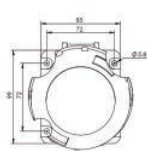

INDUSTRIAL SOCKET-PANEL SOCKET

ปลั๊กตัวเมียแผง IP67 IP44

■ ปลั๊กตัวเมียแผง IP44

- 16A-32A

Amp	16A			32A		
Poles	3	4	5	3	4	5
A	85	85	85	95	95	98
B	75	75	75	80	80	80
C	60	60	60	70	70	70
D	60	60	60	60	60	60
E	5.2	5.2	5.2	5.5	5.5	5.5
F	47	47	47	54	54	56
G	60	68	76	81	81	88

■ ปลั๊กตัวเมียแผงกันน้ำ IP67

- 16A-32A

- 63A

Poles	Amp	230V 50-60Hz	400V 50-60Hz	Packing	Price
3	16	6001Q	-	10/150	185.-
4	16	-	6002Q	10/150	215.-
5	16	-	6003Q	8/120	255.-
3	32	6004Q	-	5/75	300.-
4	32	-	6005Q	5/75	315.-
5	32	-	6006Q	5/75	340.-

Poles	Amp	230V 50-60Hz	400V 50-60Hz	Packing	Price
3	16	7001Q	-	10/150	330.-
4	16	-	7002Q	8/120	370.-
5	16	-	7003Q	8/120	453.-
3	32	7004Q	-	5/75	455.-
4	32	-	7005Q	5/75	490.-
5	32	-	7006Q	5/75	526.-
3	63	7016Q	-	10	1,170.-
4	63	-	7018Q	10	1,300.-
5	63	-	7019Q	10	1,455.-

Amp	16A			32A		
Poles	3	4	5	3	4	5
A	85	85	85	95	95	98
B	75	75	75	80	80	80
C	60	60	60	70	70	70
D	60	60	60	60	60	60
E	5.2	5.2	5.2	5.5	5.5	5.5
F	47	47	47	54	54	56
G	71	77	87	92	92	98

TEND

BANDEX

TAKAMURA

TEEFLEX

KENION

NISSEI

ROSI

APEKS

LKEW

TAC

MARLOW

HARU

WIND
SPEED

COMMAX

ADVANTE

UNIVERSAL
ADAPTER

ALION

EXOWELD

CONTROL
MAX

JKN

SYLVIA

WANG

MACCON