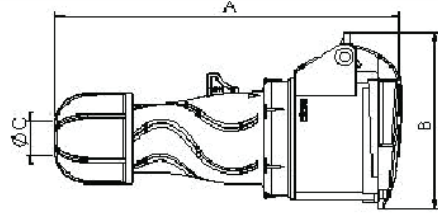

ปลั๊กตัวเมีย IP67 IP44

■ ปลั๊กตัวเมียกลางทาง IP44

• 16A-32A

Amp	16A			32A		
Poles	3	4	5	3	4	5
A	154	-	-	177	-	-
B	81	-	-	99	-	-
C	6-15	-	-	11.5-20	-	-

Poles	Amp	230V 50-60Hz	400V 50-60Hz	Box	Price
3	16	9223	-	10/150	175.-
4	16	-	9224	10/150	207.-
5	16	-	9225	5/75	260.-
3	32	9523	-	4/60	280.-
4	32	-	9524	4/60	310.-
5	32	-	9525	3/45	345.-