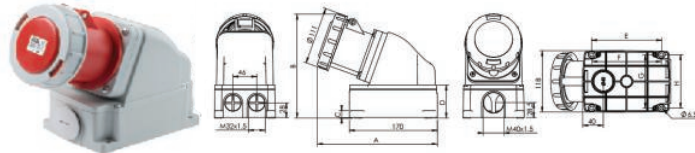

■ ปลั๊กตัวเมียลอย IP44

● 16A

● 32A

Amp	16A			32A		
Poles	3	4	5	3	4	5
A	108	109	117	127	127	130
B	110	112	116	118	118	121
C	60	68	76	81	81	89

Poles	Amp	230V 50-60Hz	400V 50-60Hz	Packing	Price
3	16	2532	-	10	278.-
4	16	-	2535	10	294.-
5	16	-	2545	6	334.-
3	32	2541	-	6	382.-
4	32	-	2546	6	398.-
5	32	-	2547	6	438.-

■ ปลั๊กตัวเมียลอยกันน้ำ IP67

● 16A-32A

● 63A

● 125A

Poles	Amp	230V 50-60Hz	400V 50-60Hz	Packing	Price
3	16	2552	-	3/45	460.-
4	16	-	2555	3/45	500.-
5	16	-	2565	3/45	590.-
3	32	2561	-	2/30	610.-
4	32	-	2566	2/30	630.-
5	32	-	2567	2/30	740.-
3	63	1263P	-	3	1,435.-
4	63	-	1268P	3	1,600.-
5	63	-	1269P	3	1,700.-
4	125	-	1277P	1	5,050.-
5	125	-	1276P	1	5,200.-

Amp	16A			32A			63A		
Poles	3	4	5	3	4	5	3	4	5
A	138	138	140	175	175	177	232	232	232
B	71	77	87	121	121	123	200	200	200
C	-	-	-	92	92	98	14	14	14
D	-	-	-	-	-	-	63.5	63.5	63.5
E	-	-	-	-	-	-	136	136	136
F	-	-	-	-	-	-	134	134	134
G	-	-	-	-	-	-	102.5	102.5	102.5
H	-	-	-	-	-	-	103.5	103.5	103.5

- TEND
- BANDEX
- TAKAMURA
- TEEFLEX
- KENION
- NISSEI
- **ROSI**
- APEKS
- LKEW
- TAC
- MARLOW
- HARU
- WIND SPEED
- COMMAX
- ADVANTE
- UNIVERSAL ADAPTER
- ALION
- EXOWELD
- CONTROL MAX
- JKN
- SYLVIA
- WANG
- MACCON