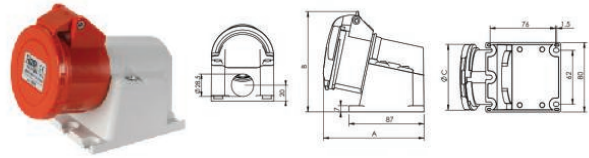

Amp	16A			32A			63A		
Poles	3	4	5	3	4	5	3	4	5
A	155	154	180	185	185	187	275	275	275
B	79	85	95	97	99	106	111	111	111
C	6-15	6-15	8-16	11.5-20	11.5-20	11.5-22	14.5-36	14.5-36	14.5-36

*ขอสงวนสิทธิ์ในการเปลี่ยนแปลงราคา

■ ปลั๊กตัวเมียลอย IP44

● 16A

● 32A

Amp	16A			32A		
Poles	3	4	5	3	4	5
A	108	109	117	127	127	130
B	110	112	116	118	118	121
C	60	68	76	81	81	89

Poles	Amp	230V 50-60Hz	400V 50-60Hz	Packing	Price
3	16	2532	-	10	278.-
4	16	-	2535	10	294.-
5	16	-	2545	6	334.-
3	32	2541	-	6	382.-
4	32	-	2546	6	398.-
5	32	-	2547	6	438.-