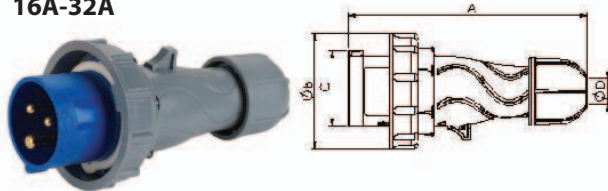

■ ปลั๊กตัวผู้กันน้ำ IP67

- 16A-32A

- 63A