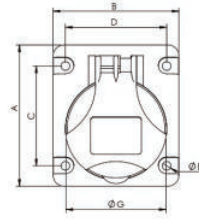

● 63A

● 125A

Amp	16A			32A			63A		
Poles	3	4	5	3	4	5	3	4	5
A	118	118	118	160	160	160	227.5	227.5	227.5
B	97	99	104	108	108	110	184	184	184
C	71	77	87	92	92	98	14	14	14
D	86	86	86	101	101	101	63.5	63.5	63.5
E	60.5	60.5	60.5	85	85	85	136	136	136
F	52	52	52	78	78	78	134	134	134
G	65.5	65.5	65.5	91	91	91	102.5	102.5	102.5
H	-	-	-	-	-	-	103.5	103.5	103.5

*ขอสงวนสิทธิ์ในการเปลี่ยนแปลงราคา

INDUSTRIAL SOCKET-PANEL SOCKET

ปลั๊กตัวเมียแผง IP67 IP44

■ ปลั๊กตัวเมียแผง IP44

- 16A-32A

Amp	16A			32A		
Poles	3	4	5	3	4	5
A	85	85	85	95	95	98
B	75	75	75	80	80	80
C	60	60	60	70	70	70
D	60	60	60	60	60	60
E	5.2	5.2	5.2	5.5	5.5	5.5
F	47	47	47	54	54	56
G	60	68	76	81	81	88