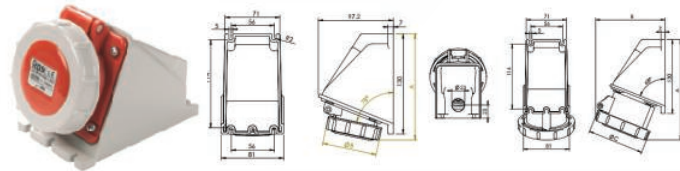

■ ปลั๊กตัวเมียลอย IP44

● 16A

● 32A

Amp	16A			32A		
Poles	3	4	5	3	4	5
A	108	109	117	127	127	130
B	110	112	116	118	118	121
C	60	68	76	81	81	89

Poles	Amp	230V 50-60Hz	400V 50-60Hz	Packing	Price
3	16	2532	-	10	278.-
4	16	-	2535	10	294.-
5	16	-	2545	6	334.-
3	32	2541	-	6	382.-
4	32	-	2546	6	398.-
5	32	-	2547	6	438.-

■ ปลั๊กตัวเมียลอยกันน้ำ IP67

● 16A-32A

● 63A

● 125A

Poles	Amp	230V 50-60Hz	400V 50-60Hz	Packing	Price
3	16	2552	-	3/45	460.-
4	16	-	2555	3/45	500.-
5	16	-	2565	3/45	590.-
3	32	2561	-	2/30	610.-
4	32	-	2566	2/30	630.-
5	32	-	2567	2/30	740.-
3	63	1263P	-	3	1,435.-
4	63	-	1268P	3	1,600.-
5	63	-	1269P	3	1,700.-
4	125	-	1277P	1	5,050.-
5	125	-	1276P	1	5,200.-