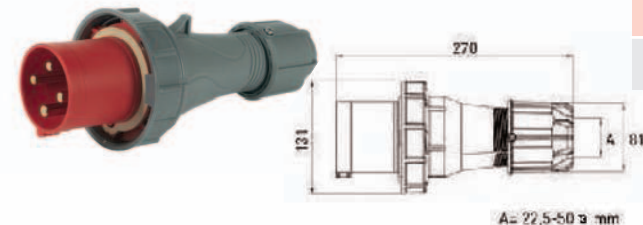

Poles	Amp	230V 50-60Hz	400V 50-60Hz	Box	Price
3	16	8213	-	10/150	287.-
4	16	-	8214	8/120	325.-
5	16	-	8215	6/90	395.-
3	32	8413	-	4/60	450.-
4	32	-	8414	4/60	465.-
5	32	-	8415	3/45	525.-
3	63	-	9159P	10	1,050.-
4	63	-	9161P	10	1,172.-
5	63	-	9162P	10	1,220.-
4	125	-	9188P	2	3,570.-
5	125	-	9187P	2	3,700.-

Amp	16A			32A			63A		
Poles	3	4	5	3	4	5	3	4	5
A	142	142	142	168	168	168	256	256	142
B	106	106	106	122.5	122.5	122.5	114	114	106
C	46.5	53.5	60.5	62.5	62.5	69.5	75	75	60.5
D	56	60.5	68	72	72	69	14.5-36	14.5-36	14.5-36