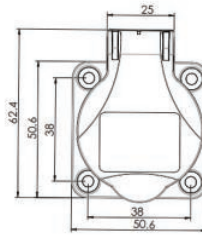

SCHUKO SOCKET IP54

- 16A 2P+TTL 250V
- Standard Color: Blue
- Standard : side connection

REF.	Connessione connection	Protezione bambini children protection	Packing	Price
83111			25/200	150.-