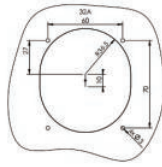

● 63A

● 125A

Amp	16A			32A			63A		
Poles	3	4	5	3	4	5	3	4	5
A	118	118	118	160	160	160	227.5	227.5	227.5
B	97	99	104	108	108	110	184	184	184
C	71	77	87	92	92	98	14	14	14
D	86	86	86	101	101	101	63.5	63.5	63.5
E	60.5	60.5	60.5	85	85	85	136	136	136
F	52	52	52	78	78	78	134	134	134
G	65.5	65.5	65.5	91	91	91	102.5	102.5	102.5
H	-	-	-	-	-	-	103.5	103.5	103.5

*ขอสงวนสิทธิ์ในการเปลี่ยนแปลงราคา

INDUSTRIAL SOCKET-PANEL SOCKET

ปลั๊กตัวเมียแผง IP67 IP44

■ ปลั๊กตัวเมียแผง IP44

- 16A-32A

Amp	16A			32A		
Poles	3	4	5	3	4	5
A	85	85	85	95	95	98
B	75	75	75	80	80	80
C	60	60	60	70	70	70
D	60	60	60	60	60	60
E	5.2	5.2	5.2	5.5	5.5	5.5
F	47	47	47	54	54	56
G	60	68	76	81	81	88