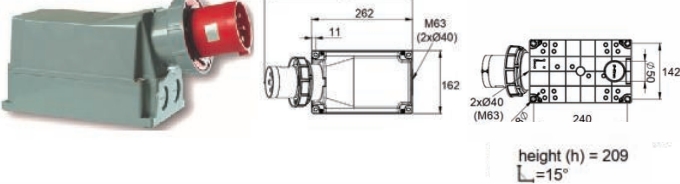

● 125A

Amp	16A			32A			63A		
Poles	3	4	5	3	4	5	3	4	5
A	118	118	118	160	160	160	227.5	227.5	227.5
B	97	99	104	108	108	110	184	184	184
C	71	77	87	92	92	98	14	14	14
D	86	86	86	101	101	101	63.5	63.5	63.5
E	60.5	60.5	60.5	85	85	85	136	136	136
F	52	52	52	78	78	78	134	134	134
G	65.5	65.5	65.5	91	91	91	102.5	102.5	102.5
H	-	-	-	-	-	-	103.5	103.5	103.5

*ขอสงวนสิทธิ์ในการเปลี่ยนแปลงราคา