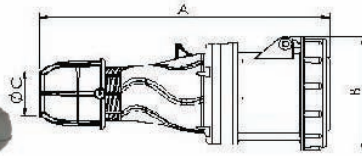

TEND

BANDEX

TAKAMURA

TEEFLEX

KENION

NISSEI

ROSI

APEKS

LKEW

TAC

MARLOW

HARU

WIND
SPEED

COMMAX

ADVANTE

UNIVERSAL
ADAPTER

ALION

EXOWELD

CONTROL
MAX

JKN

SYLVIA

WANG

MACCON

INDUSTRIAL SOCKET- MOVABLE SOCKET

ปลั๊กตัวเมีย IP67 IP44

■ ปลั๊กตัวเมียกลางทาง IP44

• 16A-32A

Amp	16A			32A		
Poles	3	4	5	3	4	5
A	154	-	-	177	-	-
B	81	-	-	99	-	-
C	6-15	-	-	11.5-20	-	-

Poles	Amp	230V 50-60Hz	400V 50-60Hz	Box	Price
3	16	9223	-	10/150	175.-
4	16	-	9224	10/150	207.-
5	16	-	9225	5/75	260.-
3	32	9523	-	4/60	280.-
4	32	-	9524	4/60	310.-
5	32	-	9525	3/45	345.-

■ ปลั๊กตัวเมียกลางทางกันน้ำ IP67

• 16A-32A

• 63A

• 125A

A- 22,5 50 Ømm

Poles	Amp	230V 50-60Hz	400V 50-60Hz	Box	Price
3	16	8223	-	10/150	365.-
4	16	-	8224	8/120	415.-
5	16	-	8225	4/60	490.-
3	32	8523	-	3/45	545.-
4	32	-	8524	3/45	570.-
5	32	-	8525	3/45	620.-
3	63	-	9059P	10	1,380.-
4	63	-	9061P	10	1,445.-
5	63	-	9062P	10	1,525.-
4	125	-	9088P	2	4,185.-
5	125	-	9087P	2	4,515.-

Amp	16A			32A			63A		
Poles	3	4	5	3	4	5	3	4	5
A	155	154	180	185	185	187	275	275	275
B	79	85	95	97	99	106	111	111	111
C	6-15	6-15	8-16	11.5-20	11.5-20	11.5-22	14.5-36	14.5-36	14.5-36

*ขอสงวนสิทธิ์ในการเปลี่ยนแปลงราคา