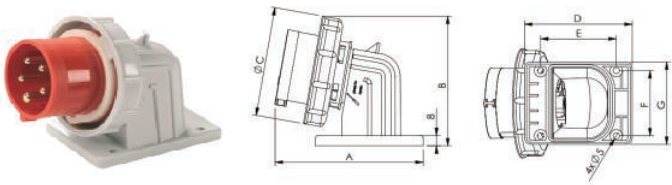

■ ปลั๊กตัวผู้ลอยกันน้ำ IP67

● 16A-32A

Poles	Amp	230V 50-60Hz	400V 50-60Hz	Packing	Price
3	16	1052	-	4/60	555.-
4	16	-	1055	4/60	600.-
5	16	-	1065	2/30	690.-
3	32	1061	-	2/30	750.-
4	32	-	1066	2/30	805.-
5	32	-	1067	2/30	870.-
3	63	1063P	-	3	1,845.-
4	63	-	1068P	3	2,000.-
5	63	-	1069P	3	2,350.-
4	125	-	1082P	1	5,555.-
5	125	-	1083P	1	6,000.-