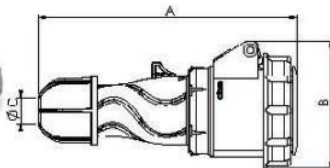

■ ปลั๊กตัวเมียกลางทางกันน้ำ IP67

• 16A-32A