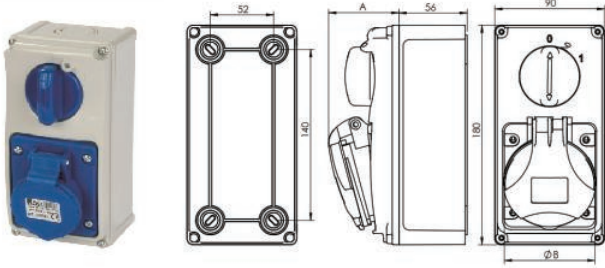

WANG

MACCON

INTERLOCKED SOCKET WITH SWITCH

ปลั๊กตัวเมียพร้อมอินเทอร์ล็อก IP67 IP44

■ ปลั๊กตัวเมียพร้อมอินเทอร์ล็อก มีสวิตช์ปิด-เปิด(ชนิดลอย) IP44

Amp	16A			32A		
Poles	3	4	5	3	4	5
A	53	55	57	60	60	62
B	60	68	76	81	81	89