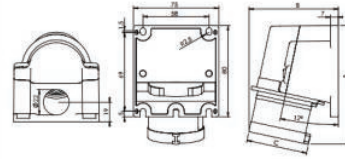

ปลั๊กตัวผู้ลอย IP67 IP44

■ ปลั๊กตัวผู้ลอย IP44

● 16A

Amp	16A			32A		
Poles	3	4	5	3	4	5
A	108	109	117	127	127	130
B	110	112	116	118	118	121
C	60	68	76	81	81	89

● 32A

Poles	Amp	230V 50-60Hz	400V 50-60Hz	Packing	Price
3	16	1177	-	10/10	335.-
4	16	-	1181	10/10	365.-
5	16	-	1182	6/6	405.-
3	32	1179	-	6/6	445.-
4	32	-	1183	6/6	465.-
5	32	-	1184	6/6	530.-