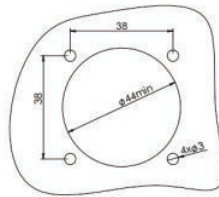

SCHUKO SOCKET IP54

- 16A 2P+TTL 250V
- Standard Color: Blue
- Standard : side connection

REF.	Connessione connection	Protezione bambini children protection	Packing	Price
83111			25/200	150.-