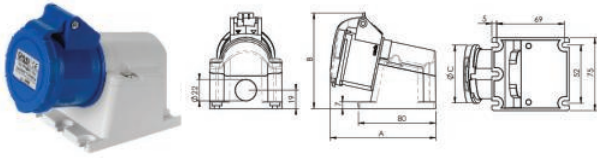

■ ปลั๊กตัวเมียลอย IP44

● 16A