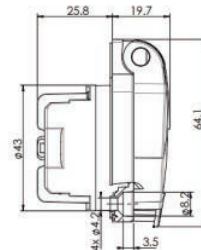

SCHUKO SOCKET IP54

- 16A 2P+TTL 250V
- Standard Color: Blue
- Standard : side connection

REF.	Connessione connection	Protezione bambini children protection	Packing	Price
83111			25/200	150.-