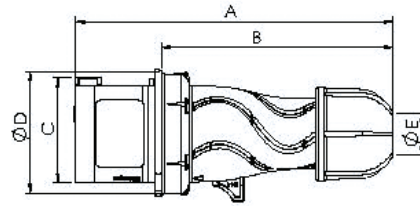

■ ปลั๊กตัวผู้ IP44

- 16A-32A

Amp	16A			32A		
Poles	3	4	5	3	4	5
A	142	142	142	168	168	168
B	106	106	106	122.5	122.5	122.5
C	46.5	53.5	60.5	62.5	62.5	69.5
D	56	60.5	68	72	72	69
E	6-15	6-15	8-16	11.5-20	11.5-20	11.5-22