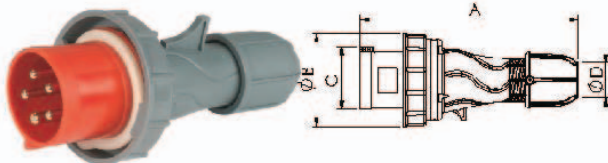

■ ปลั๊กตัวผู้ IP44

- 16A-32A

Amp	16A			32A		
Poles	3	4	5	3	4	5
A	142	142	142	168	168	168
B	106	106	106	122.5	122.5	122.5
C	46.5	53.5	60.5	62.5	62.5	69.5
D	56	60.5	68	72	72	69
E	6-15	6-15	8-16	11.5-20	11.5-20	11.5-22

Poles	Amp	230V 50-60Hz	400V 50-60Hz	Box	Price
3	16	9213	-	10/150	117.-
4	16	-	9214	10/150	150.-
5	16	-	9215	8/120	183.-
3	32	9413	-	5/75	210.-
4	32	-	9414	5/75	247.-
5	32	-	9415	4/60	287.-

■ ปลั๊กตัวผู้กันน้ำ IP67

- 16A-32A

- 63A

- 125A

Poles	Amp	230V 50-60Hz	400V 50-60Hz	Box	Price
3	16	8213	-	10/150	287.-
4	16	-	8214	8/120	325.-
5	16	-	8215	6/90	395.-
3	32	8413	-	4/60	450.-
4	32	-	8414	4/60	465.-
5	32	-	8415	3/45	525.-
3	63	-	9159P	10	1,050.-
4	63	-	9161P	10	1,172.-
5	63	-	9162P	10	1,220.-
4	125	-	9188P	2	3,570.-
5	125	-	9187P	2	3,700.-

Amp	16A			32A			63A		
Poles	3	4	5	3	4	5	3	4	5
A	142	142	142	168	168	168	256	256	142
B	106	106	106	122.5	122.5	122.5	114	114	106
C	46.5	53.5	60.5	62.5	62.5	69.5	75	75	60.5
D	56	60.5	68	72	72	69	14.5-36	14.5-36	14.5-36