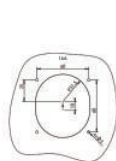

■ ปลั๊กตัวเมียแผงกันน้ำ IP67

- 16A-32A