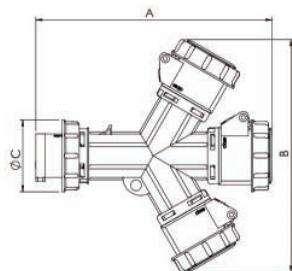

3 WAYS PLUGS IP67

- Serie 13
- 3 Ways
- Plug : 50/60 Hz
- IP67

Poles	Amp	230V 50-60Hz	400V 50-60Hz	Packing	Price
3	16	1452	-	3	1,845.-
4	16	-	1455	3	2,110.-
3	32	1461	-	4	3,560.-
4	32	-	1466	4	3,690.-

Amp	16A			32A		
Poles	3	4	5	3	4	5
A	231	230	268	286	286	286
B	228	234	266	284	284	288
C	71	77	87	92	92	98

*ขอสงวนสิทธิ์ในการเปลี่ยนแปลงราคา