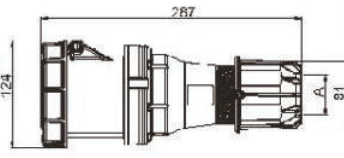

■ ปลั๊กตัวเมียกลางทางกันน้ำ IP67

• 16A-32A

• 63A

• 125A

A- 22,5 50 Ømm

Poles	Amp	230V 50-60Hz	400V 50-60Hz	Box	Price
3	16	8223	-	10/150	365.-
4	16	-	8224	8/120	415.-
5	16	-	8225	4/60	490.-
3	32	8523	-	3/45	545.-
4	32	-	8524	3/45	570.-
5	32	-	8525	3/45	620.-
3	63	-	9059P	10	1,380.-
4	63	-	9061P	10	1,445.-
5	63	-	9062P	10	1,525.-
4	125	-	9088P	2	4,185.-
5	125	-	9087P	2	4,515.-