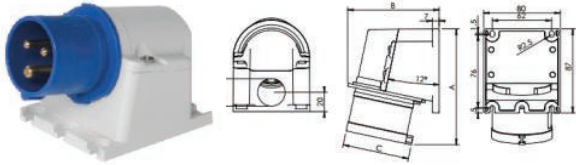

ปลั๊กตัวผู้ลอย IP67 IP44

■ ปลั๊กตัวผู้ลอย IP44

● 16A

Amp	16A			32A		
Poles	3	4	5	3	4	5
A	108	109	117	127	127	130
B	110	112	116	118	118	121
C	60	68	76	81	81	89

● 32A

Poles	Amp	230V 50-60Hz	400V 50-60Hz	Packing	Price
3	16	1177	-	10/10	335.-
4	16	-	1181	10/10	365.-
5	16	-	1182	6/6	405.-
3	32	1179	-	6/6	445.-
4	32	-	1183	6/6	465.-
5	32	-	1184	6/6	530.-