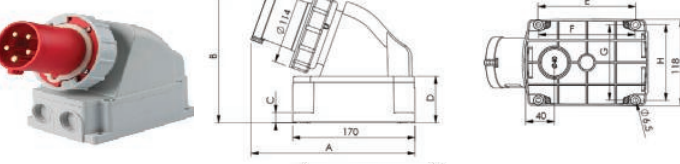

TEND

BANDEX

TAKAMURA

TEEFLEX

KENION

NISSEI

ROSI

APEKS

LKEW

TAC

MARLOW

HARU

WIND
SPEED

COMMAX

ADVANTE

UNIVERSAL
ADAPTER

ALION

EXOWELD

CONTROL
MAX

JKN

SYLVIA

WANG

MACCON

INDUSTRIAL PLUG-WALL PLUG

ปลั๊กตัวผู้ลอย IP67 IP44

■ ปลั๊กตัวผู้ลอย IP44

● 16A

Amp	16A			32A		
Poles	3	4	5	3	4	5
A	108	109	117	127	127	130
B	110	112	116	118	118	121
C	60	68	76	81	81	89

● 32A

Poles	Amp	230V 50-60Hz	400V 50-60Hz	Packing	Price
3	16	1177	-	10/10	335.-
4	16	-	1181	10/10	365.-
5	16	-	1182	6/6	405.-
3	32	1179	-	6/6	445.-
4	32	-	1183	6/6	465.-
5	32	-	1184	6/6	530.-

■ ปลั๊กตัวผู้ลอยกันน้ำ IP67

● 16A-32A

Poles	Amp	230V 50-60Hz	400V 50-60Hz	Packing	Price
3	16	1052	-	4/60	555.-
4	16	-	1055	4/60	600.-
5	16	-	1065	2/30	690.-
3	32	1061	-	2/30	750.-
4	32	-	1066	2/30	805.-
5	32	-	1067	2/30	870.-
3	63	1063P	-	3	1,845.-
4	63	-	1068P	3	2,000.-
5	63	-	1069P	3	2,350.-
4	125	-	1082P	1	5,555.-
5	125	-	1083P	1	6,000.-

● 63A

● 125A

Amp	16A			32A			63A		
Poles	3	4	5	3	4	5	3	4	5
A	118	118	118	160	160	160	227.5	227.5	227.5
B	97	99	104	108	108	110	184	184	184
C	71	77	87	92	92	98	14	14	14
D	86	86	86	101	101	101	63.5	63.5	63.5
E	60.5	60.5	60.5	85	85	85	136	136	136
F	52	52	52	78	78	78	134	134	134
G	65.5	65.5	65.5	91	91	91	102.5	102.5	102.5
H	-	-	-	-	-	-	103.5	103.5	103.5

*ขอสงวนสิทธิ์ในการเปลี่ยนแปลงราคา