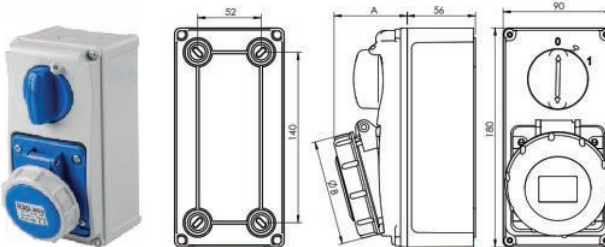

■ ปลั๊กตัวเมียพร้อมอินเทอร์ล็อก มีสวิตช์ปิด-เปิด(ชนิดลอยกันน้ำ) IP67

Amp	16A			32A		
Poles	3	4	5	3	4	5
A	53	56	60	62	62	64
B	71	77	87	92	92	98

Poles	Amp	230V 50-60Hz	400V 50-60Hz	Packing	Price
3	16	19.3216B6	-	1/10	2,020.-
4	16	19.3316R6	-	1/10	2,230.-
5	16	-	19.3416R6	1/10	2,360.-
3	32	19.3232B6	-	1/10	2,515.-
4	32	-	19.3332R6	1/10	2,800.-
5	32	-	19.3432R6	3/45	3,340.-