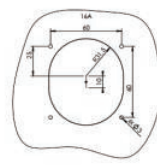

● 63A

● 125A

Amp	16A			32A			63A		
Poles	3	4	5	3	4	5	3	4	5
A	118	118	118	160	160	160	227.5	227.5	227.5
B	97	99	104	108	108	110	184	184	184
C	71	77	87	92	92	98	14	14	14
D	86	86	86	101	101	101	63.5	63.5	63.5
E	60.5	60.5	60.5	85	85	85	136	136	136
F	52	52	52	78	78	78	134	134	134
G	65.5	65.5	65.5	91	91	91	102.5	102.5	102.5
H	-	-	-	-	-	-	103.5	103.5	103.5

*ขอสงวนสิทธิ์ในการเปลี่ยนแปลงราคา

INDUSTRIAL SOCKET-PANEL SOCKET

ปลั๊กตัวเมียแผง IP67 IP44

■ ปลั๊กตัวเมียแผง IP44

- 16A-32A

Amp	16A			32A		
Poles	3	4	5	3	4	5
A	85	85	85	95	95	98
B	75	75	75	80	80	80
C	60	60	60	70	70	70
D	60	60	60	60	60	60
E	5.2	5.2	5.2	5.5	5.5	5.5
F	47	47	47	54	54	56
G	60	68	76	81	81	88