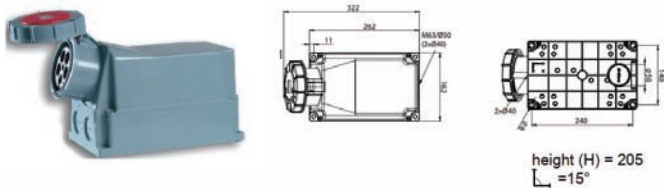

■ ปลั๊กตัวเมียลอยกันน้ำ IP67

● 16A-32A

● 63A

● 125A

Poles	Amp	230V 50-60Hz	400V 50-60Hz	Packing	Price
3	16	2552	-	3/45	460.-
4	16	-	2555	3/45	500.-
5	16	-	2565	3/45	590.-
3	32	2561	-	2/30	610.-
4	32	-	2566	2/30	630.-
5	32	-	2567	2/30	740.-
3	63	1263P	-	3	1,435.-
4	63	-	1268P	3	1,600.-
5	63	-	1269P	3	1,700.-
4	125	-	1277P	1	5,050.-
5	125	-	1276P	1	5,200.-