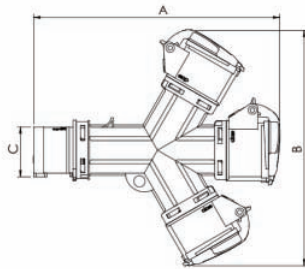

MACCON

MULTIPLIES 3 WAYS

ปลั๊ก 3 มุม IP67 IP44

3 WAYS PLUGS IP44

- Serie 13
- 3 Ways
- Plug : 50/60 Hz
- IP44

Poles	Amp	230V 50-60Hz	400V 50-60Hz	Packing	Price
3	16	1402	-	3	1,450.-
4	16	-	1405	3	1,580.-
3	32	1411	-	4	2,900.-
4	32	-	1416	4	3,295.-