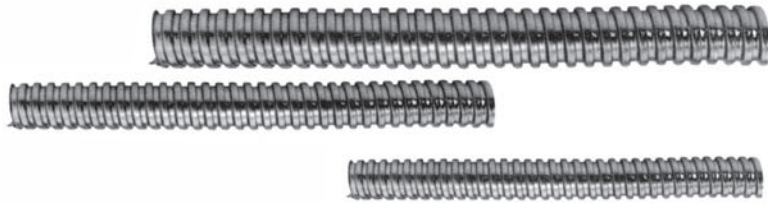

TEEFLEX ZINC-PLATING METAL HOSE(TF TYPE) / ANGLE LIQUID-TIGHT BOX CONNECTOR

ท่อโลหะชุบสังกะสี / คอนเนคเตอร์โค้ง

■ ท่ออ่อนเหล็กชุบสังกะสี (TF Type)

TF TYPE เป็นชนิดของท่ออ่อนเหล็กที่มีการรู้จักกันอย่างแพร่หลาย เนื่องจากลักษณะของตัวท่อที่มีความยืดหยุ่นสูง และราคาไม่สูงนัก การยึดตัวของท่ออ่อนเหล็กชนิดนี้ เกิดจากการที่เหล็กชุบสังกะสีที่เกี่ยวกันในลักษณะเป็นมุมจาก เพื่อที่จะยึดกันให้แน่น แต่มีความยืดหยุ่นได้ ท่ออ่อนเหล็กชุบสังกะสี ถูกนำไปใช้อย่างกว้างขวางในงานด้านสถาปัตยกรรม การก่อสร้างต่างๆ และงานทางด้านเครื่องจักร

- TF Type light flexible conduits is a universal product with low self-cost. Crankle the galvanized steel band into rectangle to lock together, then it can produce conduits. This product is widely used in architecture, mechanism.
- The product specification is common specification. If need different specifications, please place an order.
- The size can be according to customer's requirement (OEM).

Item no.	Size	Inch	Metric screw thread	Dimensions			Price
				S	D	L	
LB-15	15	1/2"	M24 x 1.5	12	33.6	54	85.-
LB-20	20	3/4"	M30 x 2	13	40.0	65	105.-
LB-25	25	1"	M36 x 2	14	51.5	71	160.-
LB-32	32	1 1/4"	M48 x 2	17	67.0	84	315.-
LB-38	38	1 1/2"	M60 x 2	19	73.0	-	390.-
LB-51	51	2"	M76 x 2	-	-	-	610.-
LB-64	64	2 1/2"	-	-	-	-	1,320.-
LB-75	75	3"	-	-	-	-	1,710.-
LB-100	100	4"	-	-	-	-	2,780.-