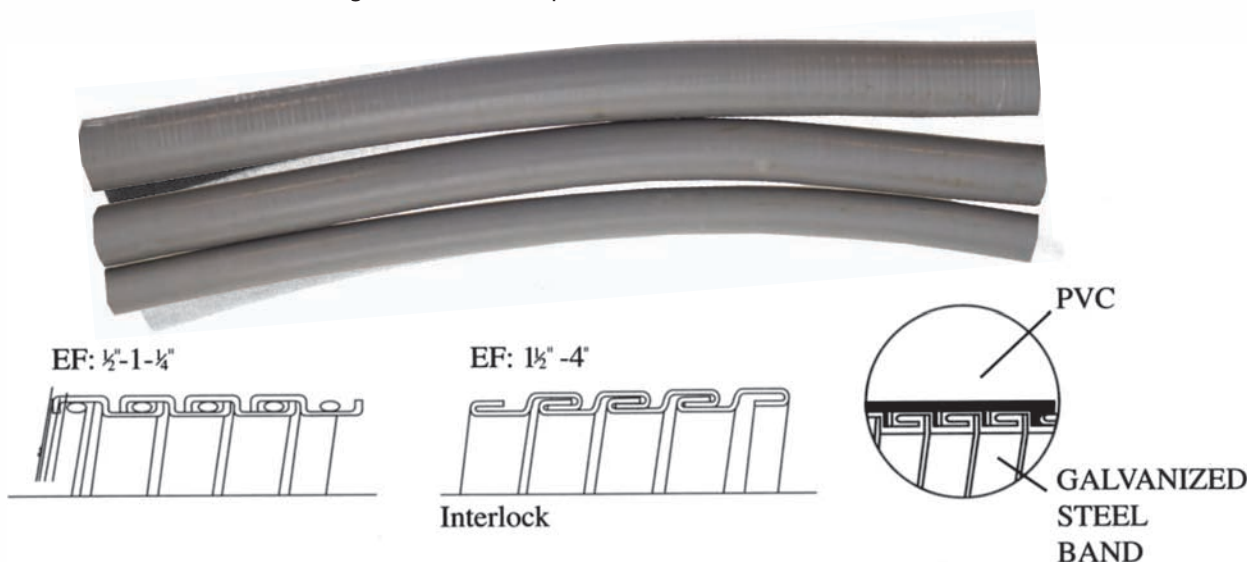

ANGLE LIQUID-TIGHT BOX CONNECTOR

■ LB

คอนเนคเตอร์โค้ง 90°
สำหรับท่ออ่อนกันน้ำชนิดลอน
90° Angle liquid-tight box connector

● Applying

The connector is applied to connect the flexible. Conduits with the box and the electric motor at on angle of 90° degree.

Item no.	Size	Inch	Metric screw thread	Dimensions			Price
				S	D	L	
LB-15	15	1/2"	M24 x 1.5	12	33.6	54	85.-
LB-20	20	3/4"	M30 x 2	13	40.0	65	105.-
LB-25	25	1"	M36 x 2	14	51.5	71	160.-
LB-32	32	1 1/4"	M48 x 2	17	67.0	84	315.-
LB-38	38	1 1/2"	M60 x 2	19	73.0	-	390.-
LB-51	51	2"	M76 x 2	-	-	-	610.-
LB-64	64	2 1/2"	-	-	-	-	1,320.-
LB-75	75	3"	-	-	-	-	1,710.-
LB-100	100	4"	-	-	-	-	2,780.-

TEEFLEX HIGH-GRADE WATERPROOF HOSE FLAT PIPE

ท่ออ่อนกันน้ำคุณภาพสูง

■ ท่ออ่อนกันน้ำคุณภาพสูง (EF TYPE)

ท่ออ่อนกันน้ำชนิด EF ทำจากท่อเหล็กชุบสังกะสีและนำมาหุ้มด้วย PVC คุณภาพดีโดยรอบ ท่ออ่อนกันน้ำชนิดนี้ สามารถถูกนำไปใช้ได้ในการก่อสร้างสถานีดับเพลิง โรงงานไฟฟ้าปรมาณู โรงงานเคมี และอื่นๆ ท่อ EF ยังสามารถถูกนำไปใช้ในสภาพแวดล้อมที่มีอุณหภูมิต่ำและบริเวณที่โดนแสงอาทิตย์ส่องโดยตรง

- EF TYPE is made of winding galvanized steel strip to rectangle interlock, coated with good character PVC on the chip of the hose. It can be used as hose in equipment installation in fire power station, atomic power station, chemical factory etc. It can also be used in low temperature and the places directly shined by the sun. Additionally, to its performance, the heat aging, oxygen index, anti-tandioactivity and hydrogen chloride gas are in consideration. It can also be made from PVC if users request.
- Best flexibility and absolutely waterproof effect 1/2" to 1 1/4" filled with cotton yarn, 1 1/2" to 4" produced in upside down structure.
- The size can be made according to customer's requirement (OEM).