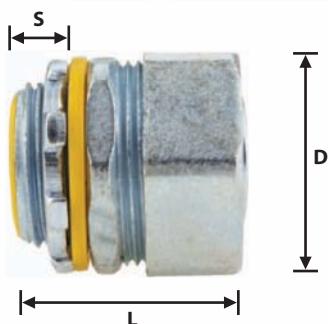

- EF TYPE is made of winding galvanized steel strip to rectangle interlock, coated with good character PVC on the chip of the hose. It can be used as hose in equipment installation in fire power station, atomic power station, chemical factory etc. It can also be used in low temperature and the places directly shined by the sun. Additionally, to its performance, the heat aging, oxygen index, anti-tandioactivity and hydrogen chloride gas are in consideration. It can also be made from PVC if users request.
- Best flexibility and absolutely waterproof effect 1/2" to 1 1/4" filled with cotton yarn, 1 1/2" to 4" produced in upside down structure.
- The size can be made according to customer's requirement (OEM).

Catalogue no.	Size	In diameter		Out diameter		Coil length ft.	Price
		Min (Inch.)	Max (Inch.)	Min (Inch.)	Max (Inch.)		
EF 1/2"	1/2"	0.622	0.642	0.732	0.765	200	23.-
EF 3/4"	3/4"	0.820	0.840	0.930	0.960	100	30.-
EF 1"	1"	1.041	1.066	1.201	1.226	100	50.-
EF 1 1/4"	1.1/4"	1.380	1.410	1.540	1.570	50	70.-
EF1 1/2"	1.1/2"	1.575	1.600	1.735	1.770	50	80.-
EF 2"	2"	2.020	2.045	2.180	2.215	50	105.-
EF2 1/2"	2.1/2"	2.480	2.505	2.640	2.675	25	200.-
EF 3"	3"	3.070	3.100	3.295	3.335	25	300.-
EF 4"	4"	4.000	4.040	4.220	4.280	25	400.-

TEEFLEX WATERPROOF METAL HOSE WAVE PIPE

ท่ออ่อนกันน้ำชนิดลอน

■ ท่ออ่อนกันน้ำชนิดลอน (TEEFLEX TYPE)

ท่ออ่อนกันน้ำ ชนิด BS เกิดจากการนำเอา PVC มาหุ้มท่อชนิด TF ซึ่งเป็นแกนหลักให้รอบโดยให้เนื้อ PVC ติดแน่นเข้าไปทั้งส่วนที่เว้าเข้าและส่วนที่นูนออกจากผิวท่อ ท่ออ่อนกันน้ำ ชนิด BS มีน้ำหนักที่เบา มีความยืดหยุ่นดี สามารถกันน้ำมันและกันน้ำ รวมไปถึงความสะอาดในการใช้ร่วมกับ accessories อื่น ๆ ท่ออ่อนกันน้ำชนิดท่อลอน สามารถนำไปใช้ได้ดีกับพื้นที่แคบๆ

■ CN

คอนเนคเตอร์ท่ออ่อนกันน้ำชนิดลอน
Straight liquid-tight box connector

● Material

Die-cast of zine alloy, with zine plated.

● Applying

This product can used to connect the flexible conduits with box, and so on.