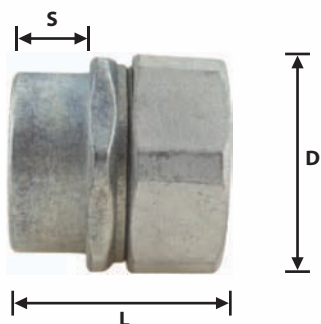

■ CN

คอนเนคเตอร์ท่ออ่อนกันน้ำชนิดลอน
Straight liquid-tight box connector

● Material

Die-cast of zine alloy, with zine plated.

● Applying

This product can used to connect the flexible conduits with box, and so on.

● Feature

The product has inseparatable constitution. High intensity, elegant appearance, no blow holes. Can be conlidently connected with conduits.

Item no. ใช้กับท่อสีดำ	Size	Inch	Dimensions			Price
			S	D	L	
CN-15-Y	15	1/2"	12	33.6	34	42.-
CN-20-Y	20	3/4"	13	40.0	37	57.-
CN-25-Y	25	1"	14	51.5	44	106.-
CN-32-Y	32	1 1/4"	17	67.0	52	180.-
CN-38-Y	38	1 1/2"	19	73.0	55	240.-
CN-51-Y	51	2"	23	90.0	65	340.-
CN-64-Y	64	2 1/2"	25	107	69	500.-
CN-75-Y	75	3"	25	122	69	600.-
CN-100-Y	100	4"	30	160	83	1,000.-

Item no. ใช้กับท่อสีดำ	Size	Inch	Dimensions			Price
			S	D	L	
CN-12-B	12	3/8"	10	30.3	32	40.-
CN-15-B	15	1/2"	12	33.6	34	42.-
CN-20-B	20	3/4"	13	40.0	37	57.-
CN-25-B	25	1"	14	51.5	44	106.-
CN-32-B	32	1 1/4"	17	67.0	52	180.-
CN-38-B	38	1 1/2"	19	73.0	55	240.-
CN-51-B	51	2"	23	90.0	65	340.-
CN-64-B	64	2 1/2"	25	107	69	500.-
CN-75-B	75	3"	25	122	69	600.-
CN-100-B	100	4"	30	160	83	1,000.-

■ CP

คูปลิงสำหรับท่ออ่อนกันน้ำชนิดลอน
Female - thread liquid-tight combination coupling

● Applying

The connector is applied to connect the flexible conduits with steel conduits which has a screw thread.

Item no. ใช้กับท่อสีดำ	Size	Inch	Metric screw thread	Dimensions			Price
				S	D	L	
CP-15	15	1/2"	M24 x 1.5	12	33.6	34	50.-
CP-20	20	3/4"	M30 x 2	13	40.0	37	70.-
CP-25	25	1"	M36 x 2	14	51.5	44	110.-
CP-32	32	1 1/4"	M48 x 2	17	63.0	52	180.-
CP-38	38	1 1/2"	M60 x 2	19	73.0	55	240.-
CP-51	51	2"	M75 x 2	23	90.0	65	340.-
CP-64	64	2 1/2"	M90 x 2	25	107	69	680.-
CP-75	75	3"	M90 x 2	25	122	69	920.-
CP-100	100	4"	M108 x 2	30	160	83	1,380.-