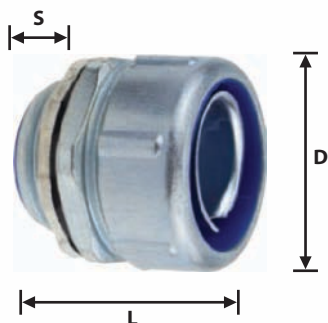

Catalogue no.	Size	In diameter		Out diameter		Coil length ft.	Price
		Min (Inch.)	Max (Inch.)	Min (Inch.)	Max (Inch.)		
EF 1/2"	1/2"	0.622	0.642	0.732	0.765	200	23.-
EF 3/4"	3/4"	0.820	0.840	0.930	0.960	100	30.-
EF 1"	1"	1.041	1.066	1.201	1.226	100	50.-
EF 1 1/4"	1.1/4"	1.380	1.410	1.540	1.570	50	70.-
EF1 1/2"	1.1/2"	1.575	1.600	1.735	1.770	50	80.-
EF 2"	2"	2.020	2.045	2.180	2.215	50	105.-
EF2 1/2"	2.1/2"	2.480	2.505	2.640	2.675	25	200.-
EF 3"	3"	3.070	3.100	3.295	3.335	25	300.-
EF 4"	4"	4.000	4.040	4.220	4.280	25	400.-

TEEFLEX WATERPROOF METAL HOSE WAVE PIPE

ท่ออ่อนกันน้ำชนิดลอน

■ ท่ออ่อนกันน้ำชนิดลอน (TEEFLEX TYPE)

ท่ออ่อนกันน้ำ ชนิด BS เกิดจากการนำเอา PVC มาหุ้มท่อชนิด TF ซึ่งเป็นแกนหลักให้รอบโดยให้เนื้อ PVC ติดแน่นเข้าไปทั้งส่วนที่เว้าเข้าและส่วนที่นูนออกจากผิวท่อ ท่ออ่อนกันน้ำ ชนิด BS มีน้ำหนักที่เบา มีความยืดหยุ่นดี สามารถกันน้ำมันและกันน้ำ รวมไปถึงความสะอาดในการใช้ร่วมกับ accessories อื่น ๆ ท่ออ่อนกันน้ำชนิดท่อลอน สามารถนำไปใช้ได้ดีกับพื้นที่แคบๆ

■ CN

คอนเนคเตอร์ท่ออ่อนกันน้ำชนิดลอน
Straight liquid-tight box connector

● Material

Die-cast of zine alloy, with zine plated.

● Applying

This product can used to connect the flexible conduits with box, and so on.