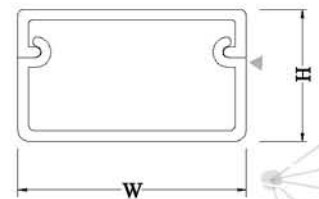

PVC Cable Trunking รางครอบสายไฟ

รางสายดักส์ Leetech พนักของรางสายดักส์
ได้ถูกออกแบบให้มีร่องเพื่อความสะดวกในการเดินสายไฟ
อีกทั้งมีความแข็งแรงทนทาน เหมาะกับการใช้งานในตู้ Control ต่างๆ

รางสายดักส์ Wireduct (WD)

Item No.	สี Colour	Barcode	ขนาด Dimension (mm.)			ชุด/เส้น Pcs/Ctn	ราคา/เส้น @Pc.
			สูง(H)	กว้าง(W)	ยาว(L)		
L-WD 2020W	ขาว (White)	8858658311410	20	20	2 ม. (m.)	24	72.00
L-WD 2020G	เทา (Gray)	8858658311311					
L-WD 2030G	เทา (Gray)	8858658311656	20	30	2 ม. (m.)	24	78.00
L-WD 3030W	ขาว (White)	8858658311427	30	30	2 ม. (m.)	24	91.00
L-WD 3030G	เทา (Gray)	8858658311328					
L-WD 3040W	ขาว (White)	8858658311502	30	40	2 ม. (m.)	24	104.00
L-WD 3040G	เทา (Gray)	8858658311298					
L-WD 4030W	ขาว (White)	8858658311496	40	30	2 ม. (m.)	24	104.00
L-WD 4030G	เทา (Gray)	8858658311397					
L-WD 4040W	ขาว (White)	8858658311434	40	40	2 ม. (m.)	24	114.00
L-WD 4040G	เทา (Gray)	8858658311335					
L-WD 4060W	ขาว (White)	8858658311441	40	60	2 ม. (m.)	12	166.00
L-WD 4060G	เทา (Gray)	8858658311342					
L-WD 6030G	เทา (Gray)	8858658311304	60	30	2 ม. (m.)	16	130.00
L-WD 6040G	เทา (Gray)	8858658311359	60	40	2 ม. (m.)	12	147.00
L-WD 6060G	เทา (Gray)	8858658311366	60	60	2 ม. (m.)	6	190.00
L-WD 6080G	เทา (Gray)	8858658311373	60	80	2 ม. (m.)	6	250.00
L-WD 8080G	เทา (Gray)	8858658311380	80	80	2 ม. (m.)	6	343.00
L-WD 80100G	เทา (Gray)	8858658311403	80	100	2 ม. (m.)	6	408.00

รางร้อยสายไฟฟ้า Leetech ตัวรางได้รับการออกแบบให้มีความสูง
เท่ากันทุกขนาดทำให้ติดตั้งภายในอาคารมีความสวยงาม
รางขนาดเล็กมีเทปกาวคุณภาพดีในตัว ส่วนรางขนาดใหญ่
มีพนักแบ่งช่องภายใน ทำให้สะดวกในการติดตั้งและใช้งาน

รางร้อยสายไฟฟ้า Electric Trunking (ET)