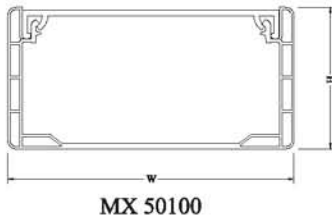

รางแม่เหล็ก Max Trunking (MX)

Item No.	สี Colour	Barcode	ขนาด Dimension (mm.)			เส้น/ลัง Pcs/Ctn	ราคา/เส้น @Pc.
			สูง(H)	กว้าง(W)	ยาว(L)		
L-MX 50100 W	ขาว (White)	8858658311717	50	100	2 ม. (m.)	10	401.00