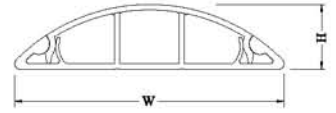

รางร้อยสายไฟฟ้า Electric Trunking (ET)

Item No.	สี Colour	Barcode	ขนาด Dimension (mm.)			เส้น/ลัง Pcs/Ctn	ราคา/เส้น @Pc.
			สูง(H)	กว้าง(W)	ยาว(L)		
L-ET 001W *	ขาว (White)	8858658311519	11	13	2 ม. (m.)	100	29.00
L-ET 002W *	ขาว (White)	8858658311526	11	19	2 ม. (m.)	100	39.00
L-ET 003W	ขาว (White)	8858658311533	11	25	2 ม. (m.)	50	51.00
L-ET 004W	ขาว (White)	8858658311540	11	38	2 ม. (m.)	50	64.00
L-ET 005W	ขาว (White)	8858658311557	11	50	2 ม. (m.)	50	74.00

* มีเทปกาว / Self-Adhesive Tape

PVC Cable Trunking

รางครอบสายไฟ

รางโค้ง Leetech ตัวรางได้ถูกออกแบบให้มีรูปลักษณะโค้งมนเพื่อใช้ติดตั้ง
ในบริเวณที่ต้องสัญจรผ่าน มีเทพลาคุณภาพดีในตัวทำให้ติดตั้งง่าย
มีสีเทาและสีขาว ให้เลือกใช้เพื่อความเหมาะสมกับการใช้งาน

รางโค้ง Curved Trunking (CT)

Item No.	สี Colour	Barcode	ขนาด Dimension (mm.)			เส้น/ลัง Pcs/Ctn	ราคา/เส้น @Pc.
			สูง(H)	กว้าง(W)	ยาว(L)		
L-CT 220 W *	ขาว (White)	8858658310598	7	20	2 ม. (m.)	50	60.00
L-CT 220 G *	เทา (Gray)	8858658310604					
L-CT 230 W *	ขาว (White)	8858658310611	11	30	2 ม. (m.)	50	92.00
L-CT 230 G *	เทา (Gray)	8858658310628					
L-CT 240 W *	ขาว (White)	8858658310635	13	40	2 ม. (m.)	50	104.00
L-CT 240 G *	เทา (Gray)	8858658310642					
L-CT 250 W *	ขาว (White)	8858658310659	15	50	2 ม. (m.)	25	122.00
L-CT 250 G *	เทา (Gray)	8858658310666					
L-CT 275 W	ขาว (White)	8858658310673	16	75	2 ม. (m.)	24	179.00
L-CT 275 G	เทา (Gray)	8858658310680					
L-CT 2100 W	ขาว (White)	8858658310697	24	100	2 ม. (m.)	12	332.00
L-CT 2100 G	เทา (Gray)	8858658310703					