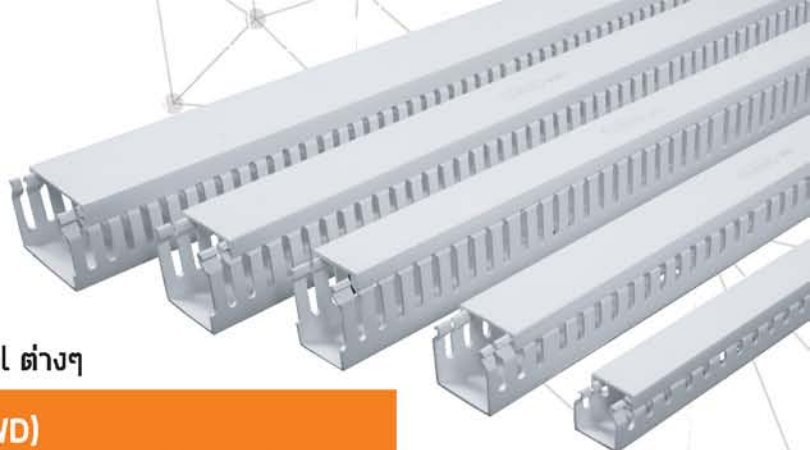

PVC Cable Trunking รางครอบสายไฟ

รางสายดักส์ Leetech พนักของรางสายดักส์
ได้ถูกออกแบบให้มีร่องเพื่อความสะดวกในการเดินสายไฟ
อีกทั้งมีความแข็งแรงทนทาน เหมาะกับการใช้งานในตู้ Control ต่างๆ

รางสายดักส์ Wireduct (WD)

Item No.	สี Colour	Barcode	ขนาด Dimension (mm.)			ชุด/เส้น Pcs/Ctn	ราคา/เส้น @Pc.
			สูง(H)	กว้าง(W)	ยาว(L)		
L-WD 2020W	ขาว (White)	8858658311410	20	20	2 ม. (m.)	24	72.00
L-WD 2020G	เทา (Gray)	8858658311311					
L-WD 2030G	เทา (Gray)	8858658311656	20	30	2 ม. (m.)	24	78.00
L-WD 3030W	ขาว (White)	8858658311427	30	30	2 ม. (m.)	24	91.00
L-WD 3030G	เทา (Gray)	8858658311328					
L-WD 3040W	ขาว (White)	8858658311502	30	40	2 ม. (m.)	24	104.00
L-WD 3040G	เทา (Gray)	8858658311298					
L-WD 4030W	ขาว (White)	8858658311496	40	30	2 ม. (m.)	24	104.00
L-WD 4030G	เทา (Gray)	8858658311397					
L-WD 4040W	ขาว (White)	8858658311434	40	40	2 ม. (m.)	24	114.00
L-WD 4040G	เทา (Gray)	8858658311335					
L-WD 4060W	ขาว (White)	8858658311441	40	60	2 ม. (m.)	12	166.00
L-WD 4060G	เทา (Gray)	8858658311342					
L-WD 6030G	เทา (Gray)	8858658311304	60	30	2 ม. (m.)	16	130.00
L-WD 6040G	เทา (Gray)	8858658311359	60	40	2 ม. (m.)	12	147.00
L-WD 6060G	เทา (Gray)	8858658311366	60	60	2 ม. (m.)	6	190.00
L-WD 6080G	เทา (Gray)	8858658311373	60	80	2 ม. (m.)	6	250.00
L-WD 8080G	เทา (Gray)	8858658311380	80	80	2 ม. (m.)	6	343.00
L-WD 80100G	เทา (Gray)	8858658311403	80	100	2 ม. (m.)	6	408.00