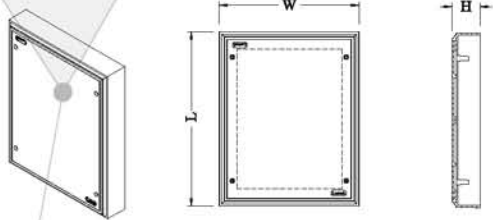

Wall Mounted Board แผงไฟฟ้าพลาสติก

แผงไฟฟ้าพลาสติก Leetech ผลิตจากวัสดุเกรด A
มีคุณสมบัติทนความร้อนและทนแรงกระแทกได้ดี
เหมาะสำหรับใช้ติดตั้งอุปกรณ์ไฟฟ้าภายในอาคาร

แผงไฟฟ้าพลาสติก Wall Mounted Board (BD)

Item No.	สี Colour	Barcode	ขนาด Dimension (mm.)			ชุด/ลัง Pcs/Ctn	ราคา/ชุด @Pc.
			กว้าง(W)	ยาว(L)	สูง(H)		
L-BD 305 W	ขาว (White)	8858658300018	85	135	25	50	22.00
L-BD 305 G	ลายเทา (Gray)	8858658300025					
L-BD 305 B	ลายน้ำตาล(Brown)	8858658300032					
L-BD 306 W	ขาว (White)	8858658300049	85	160	25	50	25.00
L-BD 306 G	ลายเทา (Gray)	8858658300056					
L-BD 306 B	ลายน้ำตาล(Brown)	8858658300063					
L-BD 406 W	ขาว (White)	8858658300070	110	160	25	50	29.00
L-BD 406 G	ลายเทา (Gray)	8858658300087					
L-BD 406 B	ลายน้ำตาล(Brown)	8858658300094					
L-BD 408 W	ขาว (White)	8858658300100	100	200	30	50	36.00
L-BD 408 G	ลายเทา (Gray)	8858658300117					
L-BD 408 B	ลายน้ำตาล(Brown)	8858658300124					
L-BD 608 W	ขาว (White)	8858658300131	150	200	35	24	54.00
L-BD 608 G	ลายเทา (Gray)	8858658300148					
L-BD 608 B	ลายน้ำตาล(Brown)	8858658300155					
L-BD 610 W	ขาว (White)	8858658300162	150	250	40	24	64.00
L-BD 610 G	ลายเทา (Gray)	8858658300179					
L-BD 610 B	ลายน้ำตาล(Brown)	8858658300186					
L-BD 810 W	ขาว (White)	8858658300193	200	250	40	24	81.00
L-BD 810 G	ลายเทา (Gray)	8858658300209					
L-BD 810 B	ลายน้ำตาล(Brown)	8858658300216					
L-BD 1012 W *	ขาว (White)	8858658300223	250	300	50	12	125.00
L-BD 1012 G *	ลายเทา (Gray)	8858658300230					
L-BD 1012 B *	ลายน้ำตาล(Brown)	8858658300247					
L-BD 1315 W *	ขาว (White)	8858658300254	330	380	50	12	178.00
L-BD 1315 G *	ลายเทา (Gray)	8858658300261					
L-BD 1315 B *	ลายน้ำตาล(Brown)	8858658300278					

* มีบานพับ / Hinged

เป็นของแท้ของ Leetech

ทนความร้อน

ทนแรงกระแทก

ติดผนัง

มาตรฐาน IEC 60670

ใช้งานได้ยาวนาน

ง่ายต่อการติดตั้ง