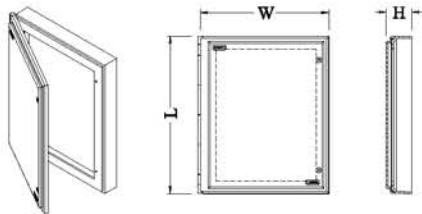

Item No.	สี Colour	Barcode	ขนาด Dimension (mm.)			ชุด/ลัง Pcs/Ctn	ราคา/ชุด @Pc.
			กว้าง(W)	ยาว(L)	สูง(H)		
L-BD 305 W	ขาว (White)	8858658300018	85	135	25	50	22.00
L-BD 305 G	ลายเทา (Gray)	8858658300025					
L-BD 305 B	ลายน้ำตาล(Brown)	8858658300032					
L-BD 306 W	ขาว (White)	8858658300049	85	160	25	50	25.00
L-BD 306 G	ลายเทา (Gray)	8858658300056					
L-BD 306 B	ลายน้ำตาล(Brown)	8858658300063					
L-BD 406 W	ขาว (White)	8858658300070	110	160	25	50	29.00
L-BD 406 G	ลายเทา (Gray)	8858658300087					
L-BD 406 B	ลายน้ำตาล(Brown)	8858658300094					
L-BD 408 W	ขาว (White)	8858658300100	100	200	30	50	36.00
L-BD 408 G	ลายเทา (Gray)	8858658300117					
L-BD 408 B	ลายน้ำตาล(Brown)	8858658300124					
L-BD 608 W	ขาว (White)	8858658300131	150	200	35	24	54.00
L-BD 608 G	ลายเทา (Gray)	8858658300148					
L-BD 608 B	ลายน้ำตาล(Brown)	8858658300155					
L-BD 610 W	ขาว (White)	8858658300162	150	250	40	24	64.00
L-BD 610 G	ลายเทา (Gray)	8858658300179					
L-BD 610 B	ลายน้ำตาล(Brown)	8858658300186					
L-BD 810 W	ขาว (White)	8858658300193	200	250	40	24	81.00
L-BD 810 G	ลายเทา (Gray)	8858658300209					
L-BD 810 B	ลายน้ำตาล(Brown)	8858658300216					
L-BD 1012 W *	ขาว (White)	8858658300223	250	300	50	12	125.00
L-BD 1012 G *	ลายเทา (Gray)	8858658300230					
L-BD 1012 B *	ลายน้ำตาล(Brown)	8858658300247					
L-BD 1315 W *	ขาว (White)	8858658300254	330	380	50	12	178.00
L-BD 1315 G *	ลายเทา (Gray)	8858658300261					
L-BD 1315 B *	ลายน้ำตาล(Brown)	8858658300278					

Wall Mounted Board แผงไฟฟ้าพลาสติก

แผงไฟฟ้าพลาสติก Leetech รุ่นใหม่

ผลิตจากวัสดุเกรด A มีคุณสมบัติทนความร้อน และทนแรงกระแทกได้ดี, มีพื้นที่ติดตั้งอุปกรณ์มากขึ้น
เหมาะสำหรับใช้ติดตั้งอุปกรณ์ไฟฟ้าภายในอาคาร