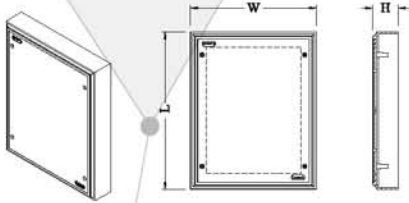

มีสีต่างกันน้ำและฝุ่นละออง ผ่านการทดสอบตามมาตรฐาน IP65 และ IP54

กล่องพลาสติกกันน้ำ Opaque Cover Waterproof Box (WB)

Item No.	สี Colour	Barcode	ขนาด Dimension (mm.)			ชุด/ลัง Pcs/Ctn	ราคา/ชุด @Pc.
			กว้าง(W)	ยาว(L)	สูง(H)		
L-WB 303 W	ขาว (White)	8858658301718	85	85	54	60	17.00
L-WB 303 G	เทา (Gray)	8858658301725					
L-WB 303 Y	เหลือง(Yellow)	8858658301732					
L-WB 303 K	ดำ (Black)	8858658301749					
L-WB 305 W	ขาว (White)	8858658301213	70	120	50	60	19.00
L-WB 305 G	เทา (Gray)	8858658301220					
L-WB 305 Y	เหลือง(Yellow)	8858658301459					
L-WB 305 K	ดำ (Black)	8858658301558					
L-WB 315 W	ขาว (White)	8858658301398	70	120	75	36	32.00
L-WB 315 G	เทา (Gray)	8858658301404					
L-WB 404 W	ขาว (White)	8858658301237	110	110	60	60	31.00
L-WB 404 G	เทา (Gray)	8858658301244					
L-WB 404 Y	เหลือง(Yellow)	8858658301466					
L-WB 404 K	ดำ (Black)	8858658301565					
L-WB 414 W	ขาว (White)	8858658301411	100	100	77	24	50.00
L-WB 414 G	เทา (Gray)	8858658301428					
L-WB 406 W	ขาว (White)	8858658301589	110	165	60	40	47.00
L-WB 406 G	เทา (Gray)	8858658301596					
L-WB 505 W	ขาว (White)	8858658301527	125	125	70	48	47.00
L-WB 505 G	เทา (Gray)	8858658301534					
L-WB 505 Y	เหลือง(Yellow)	8858658301541					
L-WB 510 W	ขาว (White)	8858658301251					
L-WB 510 G	เทา (Gray)	8858658301268	125	250	90	20	95.00
L-WB 606 W	ขาว (White)	8858658301275					
L-WB 606 G	เทา (Gray)	8858658301282					
L-WB 606 Y	เหลือง(Yellow)	8858658301480					
L-WB 606 K	ดำ (Black)	8858658301572	150	150	80	30	75.00
L-WB 608 W	ขาว (White)	8858658301299					
L-WB 608 G	เทา (Gray)	8858658301305					
L-WB 608 Y	เหลือง(Yellow)	8858658301497					
L-WB 608 K	ดำ (Black)	8858658301701	150	200	100	30	93.00
L-WB 808 W	ขาว (White)	8858658301312					
L-WB 808 G	เทา (Gray)	8858658301329					
L-WB 808 Y	เหลือง(Yellow)	8858658301503					
L-WB 8086 W	ขาว (White)	8858658301336	200	200	150	10	155.00
L-WB 8086 G	เทา (Gray)	8858658301343					
L-WB 812 W	ขาว (White)	8858658301350	200	300	105	10	161.00
L-WB 812 G	เทา (Gray)	8858658301367					
L-WB 812 Y	เหลือง(Yellow)	8858658301510					
L-WB 8126 W	ขาว (White)	8858658301374					
L-WB 8126 G	เทา (Gray)	8858658301381	200	300	155	10	196.00
L-WB1016 W	ขาว (White)	8858658301435					
L-WB1016 G	เทา (Gray)	8858658301442	254	414	130	6	262.00