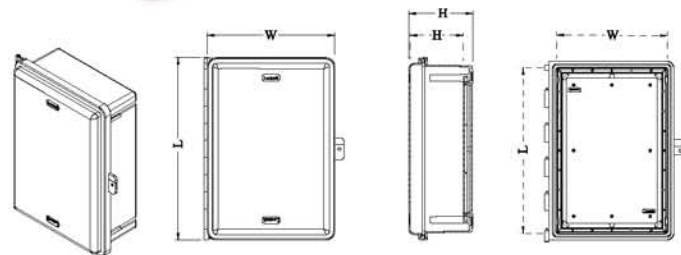

ผ่านการทดสอบตาม มอก. 513-2548 (IP 54)

ตู้กันน้ำพาทิป Opaque Cover Wall Mounted Cabinet (CA)

Item No.	สี Colour	Barcode	ขนาด Dimension (mm.)			ชุด/ลัง Pcs/Ctn	ราคา/ชุด @Pc.
			กว้าง(W)	ยาว(L)	สูง(H)		
L-CA 406 W	ขาว (White)	8858658301060					
L-CA 406 G	เทา (Gray)	8858658301015	115	165	100	20	72.00
L-CA 406 K	ดำ (Black)	8858658301633					
L-CA 608 W	ขาว (White)	8858658301077					
L-CA 608 G	เทา (Gray)	8858658301022	160	210	110	12	114.00
L-CA 608 K	ดำ (Black)	8858658301640					
L-CA 710 W *	ขาว (White)	8858658303385	200	250	120	10	140.00
L-CA 710 G *	เทา (Gray)	8858658303392					
L-CA 712 W *	ขาว (White)	8858658301084	190	310	145	10	187.00
L-CA 712 G *	เทา (Gray)	8858658301039					
L-CA 910 W	ขาว (White)	8858658301176	220	270	145	12	173.00
L-CA 910 G	เทา (Gray)	8858658301169					
L-CA 1012 W *	ขาว (White)	8858658301091	255	300	145	6	274.00
L-CA 1012 G *	เทา (Gray)	8858658301046					
L-CA 1212 W*	ขาว (White)	8858658303347	290	300	140	6	318.00
L-CA 1212 G*	เทา (Gray)	8858658303354					
L-CA 1216 W *	ขาว (White)	8858658301626	300	410	150	4	440.00
L-CA 1216 G *	เทา (Gray)	8858658301619					
L-CA 1420 W *	ขาว (White)	8858658301107	350	500	175	3	695.00
L-CA 1420 G *	เทา (Gray)	8858658301053					

* มีหลังคา