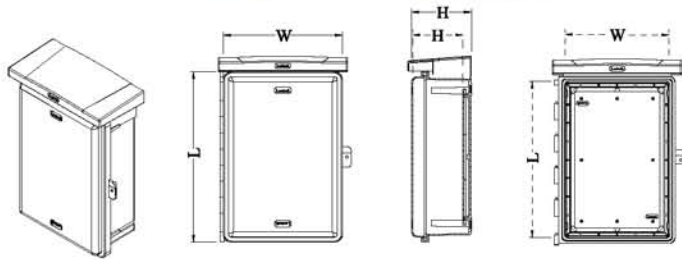

L-CA 1420 G

L-CA 406 K

ผ่านการทดสอบตาม มอก. 513-2548 (IP 54)

ตู้กันน้ำพาทิป Opaque Cover Wall Mounted Cabinet (CA)

Item No.	สี Colour	Barcode	ขนาด Dimension (mm.)			ชุด/ลัง Pcs/Ctn	ราคา/ชุด @Pc.
			กว้าง(W)	ยาว(L)	สูง(H)		
L-CA 406 W	ขาว (White)	8858658301060					
L-CA 406 G	เทา (Gray)	8858658301015	115	165	100	20	72.00
L-CA 406 K	ดำ (Black)	8858658301633					
L-CA 608 W	ขาว (White)	8858658301077					
L-CA 608 G	เทา (Gray)	8858658301022	160	210	110	12	114.00
L-CA 608 K	ดำ (Black)	8858658301640					
L-CA 710 W *	ขาว (White)	8858658303385	200	250	120	10	140.00
L-CA 710 G *	เทา (Gray)	8858658303392					
L-CA 712 W *	ขาว (White)	8858658301084	190	310	145	10	187.00
L-CA 712 G *	เทา (Gray)	8858658301039					
L-CA 910 W	ขาว (White)	8858658301176	220	270	145	12	173.00
L-CA 910 G	เทา (Gray)	8858658301169					
L-CA 1012 W *	ขาว (White)	8858658301091	255	300	145	6	274.00
L-CA 1012 G *	เทา (Gray)	8858658301046					
L-CA 1212 W*	ขาว (White)	8858658303347	290	300	140	6	318.00
L-CA 1212 G*	เทา (Gray)	8858658303354					
L-CA 1216 W *	ขาว (White)	8858658301626	300	410	150	4	440.00
L-CA 1216 G *	เทา (Gray)	8858658301619					
L-CA 1420 W *	ขาว (White)	8858658301107	350	500	175	3	695.00
L-CA 1420 G *	เทา (Gray)	8858658301053					

* มีหลังคา

Water proof Cabinet and Box ตู้และกล่องกันน้ำ

▶ **ตู้กันน้ำพลาสติกฟ้าใส Leetech**
ฟ้าใสทำให้มองเห็นการทำงานของอุปกรณ์ภายใน
ได้สะดวก มีแผ่นรองอุปกรณ์ภายในเพื่อความสะดวก
ในการใช้งาน พร้อมทั้งล็อกกุญแจเพื่อความปลอดภัย
มีซิลยางกันน้ำและฝุ่นละออง ตามมาตรฐาน IP54