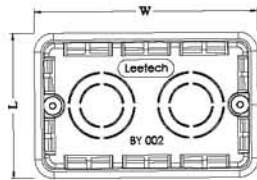

L-BX 209 W

L-BX 219 W

บ็อกซ์ลอย Surface Box BX)

Item No.	สี Colour	Barcode	ขนาด Dimension (mm.)			ชุด/ลัง Pcs/Ctn	ราคา/ชุด @Pc.
			กว้าง(W)	ยาว(L)	สูง(H)		
L-BX 208 W	ขาว (White)	8858658302883	124	146	35	50	19.00
L-BX 209 W	ขาว (White)	8858658302869	125	145	40	50	21.00
L-BX 219 W	ขาว (White)	8858658302876	125	145	42	40	27.00

Electric Enclosure อุปกรณ์ไฟฟ้า

L-BX 301 W

L-BX 302 W

L-BX 303 W

บ็อกซ์ลอยพร้อมฟาสวิทซ์ Surface Box (BX)

Item No.	สี Colour	Barcode	ขนาด Dimension (mm.)			ชุด/ลัง Pcs/Ctn	ราคา/ชุด @Pc.
			กว้าง(W)	ยาว(L)	สูง(H)		
L-BX 301 W	ขาว (White)	8858658302814	70	120	50	100	15.50
L-BX 302 W	ขาว (White)	8858658302821	70	120	50	100	15.50
L-BX 303 W	ขาว (White)	8858658302838	70	120	50	100	15.50