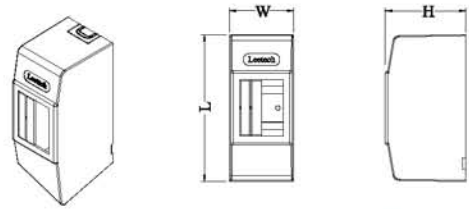

Electric Enclosure อุปกรณ์ไฟฟ้า

กล่องเซอร์กิต Leetech ผลิตจากวัสดุเกรด A มีความแข็งแรงทนทานและปลอดภัยสูง เป็นกล่องครอบอุปกรณ์ที่ออกแบบให้ภายในมีราง C เพื่อติดตั้งเบรกเกอร์ เช่น ABB, F&G เป็นต้น มีขนาดกะทัดรัด สวยงามและทนทาน

L-LC 001 W

L-LC 002 W

L-LC 003 W

กล่องเซอร์กิต Modular Enclosure

Item No.	สี Colour	Barcode	ขนาด Dimension (mm.)			ชุด/ลัง Pcs/Ctn	ราคา/ชุด @Pc.
			กว้าง(W)	ยาว(L)	สูง(H)		
L-LC 001 W	ขาว (White)	8858658302043	53	120	65	50	13.50
L-LC 002 W	ขาว (White)	8858658302050	90	155	60	24	26.50
L-LC 003 W	ขาว (White)	8858658302081	150	180	60	12	53.00

กล่องครอบเบรกเกอร์ Leetech

ผลิตจากวัสดุเกรด A มีความแข็งแรงทนทาน และปลอดภัยสูง เป็นกล่องครอบอุปกรณ์ที่ออกแบบมาให้มีความทนทานและปลอดภัย เหมาะสำหรับใช้ครอบอุปกรณ์เบรกเกอร์ เช่น Panasonic, Nissin, Mitsubishi และ LG