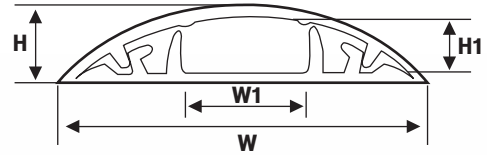

TEND

BANDEX WIRING DUCT

วายนึ่งดัก

BANDEX

ROUND TYPE WIRING DUCT

TEEFLEX

Item no.	Packing	W	W1	H	H1	Length	Price
RD-20	300	20	8	6	4	1 M	145.-
RD-30	150	30	11	8	6		185.-
RD-40	100	40	16	9.5	7		230.-
RD-50	65	50	20	11	8		275.-
RD-60	50	60	30	13	9		325.-
RD-70	50	70	40	15	10		365.-

KENION

NISSEI

ROSI

APEKS

COLOR : GRAY (สีเทา)

- Material : High impact, rigid, self-extinguish P.V.C.
- Service temperature : 85°C
- Colour : Gray (Milk, White, Brown, Dark Brown available)
- Backed with high quality double sided tape for permeant stick. Good for floor wiring to facilitate trolley pass and to avoid trip.

LKEW

TAC

MARLOW

SOFT WIRING DUCT

วายนึ่งดัก แบบดัดได้

HARU

WIND SPEED

COMMAX

ADVANTE

UNIVERSAL ADAPTER

ALION

RoHS

- Material:PVC
- Soft pvc products, packed in roll for easy storage.
- Cut to required length for temporary wiring or permanent application.
- Supplied with double sided tape.

Color : Gray (สีเทา), Brown (สีน้ำตาล), Milk (สีครีม), Black (ดำ)

EXOWELD

CONTROL MAX

Item no.	Packing	Dimention				Length	Price
		W	W1	H	H1		
SRD-25	200	25.4	7.4	5.8	3.8	1 M	240.-
SRD-50	50	50.8	14.8	11.6	7.8		325.-
SRD-65	40	66.0	19.0	15.3	10.9		370.-
SRD-75	35	76.2	22.0	17.4	11.6		460.-
SRD-100	20	101.6	29.4	23.2	15.4		550.-

JKN

SYLVIA

WANG

MACCON

*ขอสงวนสิทธิ์ในการเปลี่ยนแปลงราคา