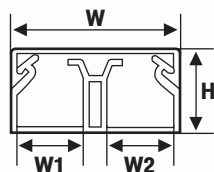

COLOR : GRAY (สีเทา), WHITE (สีขาว), MILK (สีครีม)

Item no.	Packing 1 m.	Packing 2 m.	Dimention			Wire to be contained	Price	
			W1	W2	H		1 m.	2 m.
TP-1	100	350	6	7	4	1 pcs	18.-	36.-
TP-2	55	190	8	8	6	3 pcs	28.-	54.-
TP-3	45	140	10	10	10	3-4 pcs	31.-	62.-
TP-4	60	90	12	15	13	4-7 pcs	38.-	75.-
TP-5	50	75	10	17	16	7-9 pcs	41.-	82.-
TP-6	40	60	11	19	16	10-15 pcs	52.-	104.-
TP-8	30	32	30	37	16	30-40 pcs	121.-	242.-

TELEPHONE WIRING DUCT

RoHS

WD-2010-2

WD-3010-2

WD-4010-3

Item no.	Length	W (m.m.)	W1	W2	W3	H	Packing	Price
WD-2010-2	-	20.0	7.5	7.5	-	10.3	260	142.-
WD-3010-2	-	30.0	12.5	12.5	-	11.2	150	167.-
WD-4010-3	2 M	40.0	11	11.5	11.5	10.3	130	234.-