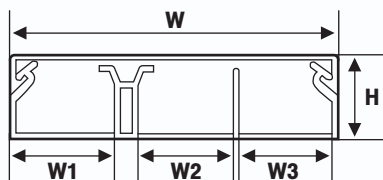

COLOR : GRAY (สีเทา), WHITE (สีขาว), MILK (สีครีม)

Item no.	Packing 1 m.	Packing 2 m.	Dimention			Wire to be contained	Price	
			W1	W2	H		1 m.	2 m.
TP-1	100	350	6	7	4	1 pcs	18.-	36.-
TP-2	55	190	8	8	6	3 pcs	28.-	54.-
TP-3	45	140	10	10	10	3-4 pcs	31.-	62.-
TP-4	60	90	12	15	13	4-7 pcs	38.-	75.-
TP-5	50	75	10	17	16	7-9 pcs	41.-	82.-
TP-6	40	60	11	19	16	10-15 pcs	52.-	104.-
TP-8	30	32	30	37	16	30-40 pcs	121.-	242.-

TELEPHONE WIRING DUCT

RoHS

WD-2010-2

WD-3010-2

WD-4010-3

Item no.	Length	W (m.m.)	W1	W2	W3	H	Packing	Price
WD-2010-2	-	20.0	7.5	7.5	-	10.3	260	142.-
WD-3010-2	-	30.0	12.5	12.5	-	11.2	150	167.-
WD-4010-3	2 M	40.0	11	11.5	11.5	10.3	130	234.-