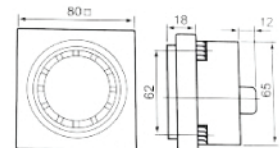

Type No. รุ่น	Rated Voltage	Power dBA	Price ราคา (฿)
EBL-1 (ออดฟัง)	AC110 V, AC220 V	40 db	250.-
	DC12 V, DC24 V		290
EBL-2 (ออดลอย)	AC110 V, AC220 V	80 db	210
	DC12 V, DC24 V		310
EBL-3 (ออดฟัง)	AC110 V, AC220 V	80 db	300
	DC12 V, DC24 V		340