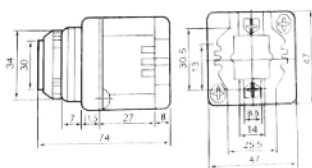

Alarm Bell กระดิ่งไฟฟ้า

Type No. รุ่น	Outer Size	Voltage	Price ราคา (฿)
CB-4B		AC 220 V	300.-
CB-6B			500.-
CB-8B			650.-
CB-10B			850.-

Buzzer Bell Siren ออดไซเรน

EBL-1 (FM3)

EBL-2 (FM2)

EBL-3 (FM1)

Type No. รุ่น	Rated Voltage	Power dBA	Price ราคา (฿)
EBL-1 (ออดฟัง)	AC110 V, AC220 V	40 db	250.-
	DC12 V, DC24 V		290
EBL-2 (ออดลอย)	AC110 V, AC220 V	80 db	210
	DC12 V, DC24 V		310
EBL-3 (ออดฟัง)	AC110 V, AC220 V	80 db	300
	DC12 V, DC24 V		340