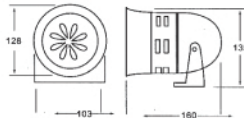

Timer ไทเมอร์

AH3-N

Type No. รุ่น	ช่วงการตั้งเวลา	Rate Voltage	ชนิดและคุณสมบัติ หน้าสัมผัสของเอาพท์	Sockets	ราคารวมชื่อเกิต (฿)
AH3-A	1S, 10S, 1M, 10M	220 AC	MODE DPDT, SPDT 5A 250V	PF083A-E	550.-
AH3-B	3S, 30S, 3M, 30M				
AH3-C	6S, 60S, 6M, 60M				
AH3-D	1M, 10M, 1H, 10H				
AH3-E	3M, 30M, 3H, 30H				

Moter Siren มอเตอร์ไซเรน

MS-390

Type No. รุ่น	Rated Voltage	Rated Current	Power (W)	Power (dBA)	Speed RPM	Price ราคา (฿)
MS-190	DC24 V	1.55 A	38 W	95-100db	4000-4200	500.-
	AC220 V	0.20 A	45 W	95-100db	4600-4800	
MS-290	AC220 V	0.375 A	80 W	100-105db	5900-6200	800.-
MS-390	AC220 V	0.68 A	150 W	110-115db	7400-7600	1,850.-

Colling Fan Series พัดลมดูดอากาศ

Type No. รุ่น	ขนาด (Size/mm.)	Rated Voltage	Airflow	Weight	Noise	Price ราคา (฿)
RC120-38 M/B	120x120x38	230V	122-162 m³/hr 72-95 CFM	480 g	39-48dBA	550.-
RC150-52 M/B	150x170x82		272-336 m³/hr 160-198 CFM	860 g	49-59dBA	950.-