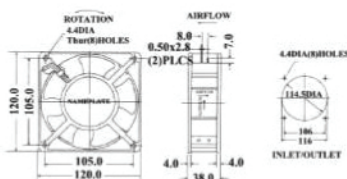

Colling Fan Series พัดลมดูดอากาศ

Type No. รุ่น	ขนาด (Size/mm.)	Rated Voltage	Airflow	Weight	Noise	Price ราคา (฿)
RC120-38 M/B	120x120x38	230V	122-162 m ³ /hr 72-95 CFM	480 g	39-48dBA	550.-
RC150-52 M/B	150x170x82		272-336 m ³ /hr 160-198 CFM	860 g	49-59dBA	950.-