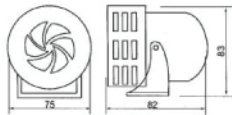

Timer ไทเมอร์

AH3-N

Type No. รุ่น	ช่วงการตั้งเวลา	Rate Voltage	ชนิดและคุณสมบัติ หน้าสัมผัสของเอาพท์	Sockets	ราคารวมชื่อเกิต (฿)
AH3-A	1S, 10S, 1M, 10M	220 AC	MODE DPDT, SPDT 5A 250V	PF083A-E	550.-
AH3-B	3S, 30S, 3M, 30M				
AH3-C	6S, 60S, 6M, 60M				
AH3-D	1M, 10M, 1H, 10H				
AH3-E	3M, 30M, 3H, 30H				

Moter Siren มอเตอร์ไซเรน

MS-290

Type No. รุ่น	Rated Voltage	Rated Current	Power (W)	Power (dBA)	Speed RPM	Price ราคา (฿)
MS-190	DC24 V	1.55 A	38 W	95-100db	4000-4200	500.-
	AC220 V	0.20 A	45 W	95-100db	4600-4800	
MS-290	AC220 V	0.375 A	80 W	100-105db	5900-6200	800.-
MS-390	AC220 V	0.68 A	150 W	110-115db	7400-7600	1,850.-

Colling Fan Series พัดลมดูดอากาศ

Type No. รุ่น	ขนาด (Size/mm.)	Rated Voltage	Airflow	Weight	Noise	Price ราคา (฿)
RC120-38 M/B	120x120x38	230V	122-162 m³/hr 72-95 CFM	480 g	39-48dBA	550.-
RC150-52 M/B	150x170x82		272-336 m³/hr 160-198 CFM	860 g	49-59dBA	950.-