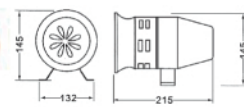

Type No. รุ่น	Rated Voltage	Rated Current	Power (W)	Power (dBA)	Speed RPM	Price ราคา (฿)
MS-190	DC24 V	1.55 A	38 W	95-100db	4000-4200	500.-
	AC220 V	0.20 A	45 W	95-100db	4600-4800	
MS-290	AC220 V	0.375 A	80 W	100-105db	5900-6200	800.-
MS-390	AC220 V	0.68 A	150 W	110-115db	7400-7600	1,850.-