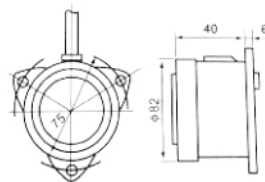

Alarm Bell กระดิ่งไฟฟ้า

Type No. รุ่น	Outer Size	Voltage	Price ราคา (฿)
CB-4B		AC 220 V	300.-
CB-6B			500.-
CB-8B			650.-
CB-10B			850.-

Buzzer Bell Siren ออดไซเรน

EBL-1 (FM3)

EBL-2 (FM2)

EBL-3 (FM1)

Type No. รุ่น	Rated Voltage	Power dBA	Price ราคา (฿)
EBL-1 (ออดฟัง)	AC110 V, AC220 V	40 db	250.-
	DC12 V, DC24 V		290
EBL-2 (ออดลอย)	AC110 V, AC220 V	80 db	210
	DC12 V, DC24 V		310
EBL-3 (ออดฟัง)	AC110 V, AC220 V	80 db	300
	DC12 V, DC24 V		340