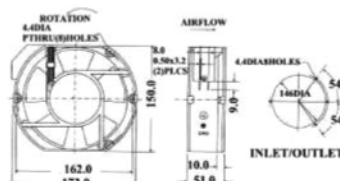

Moter Siren มอเตอร์ไซเรน

MS-190

MS-290

MS-390

Type No. รุ่น	Rated Voltage	Rated Current	Power (W)	Power (dBA)	Speed RPM	Price ราคา (฿)
MS-190	DC24 V	1.55 A	38 W	95-100db	4000-4200	500.-
	AC220 V	0.20 A	45 W	95-100db	4600-4800	
MS-290	AC220 V	0.375 A	80 W	100-105db	5900-6200	800.-
MS-390	AC220 V	0.68 A	150 W	110-115db	7400-7600	1,850.-

Colling Fan Series พัดลมดูดอากาศ

Type No. รุ่น	ขนาด (Size/mm.)	Rated Voltage	Airflow	Weight	Noise	Price ราคา (฿)
RC120-38 M/B	120x120x38	230V	122-162 m ³ /hr 72-95 CFM	480 g	39-48dBA	550.-
RC150-52 M/B	150x170x82		272-336 m ³ /hr 160-198 CFM	860 g	49-59dBA	950.-