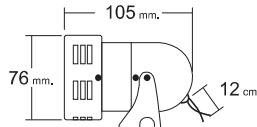

MS-190...VAC

MS-190...VDC

MS-290

MS-390

รุ่น (Model)	Rated Voltage	Frequency (Hz)	Rated Current	Power (W)	Sound Output dB(A) 1m	Continuous running time	Degree Of Protection	Material	Color	ราคา (บาท)
MS-190	12 VDC	-	2.50A	30W	100 dB	5-8 Min	IP 44	Steel	Red	550.-
MS-190	24 VDC	-	1.55A	38W	100 dB	5-8 Min	IP 44			550.-
MS-190	110 VAC	50/60	0.42A	45W	100 dB	5-8 Min	IP 44			550.-
MS-190	220 VAC	50/60	0.20A	45W	100 dB	5-8 Min	IP 44			550.-
MS-290	12 VDC	-	3.55A	45W	105 dB	5-8 Min	IP 44	Steel	Gray	900.-
MS-290	24 VDC	-	2.00A	45W	105 dB	5-8 Min	IP 44			900.-
MS-290	110 VAC	50/60	0.70A	75W	105 dB	5-8 Min	IP 44			900.-
MS-290	220 VAC	50/60	0.375A	80W	105 dB	5-8 Min	IP 44			900.-
MS-390	12 VDC	-	5.35A	65W	115 dB	5-8 Min	IP 44	Aluminum and Steel	Red	1,950.-
MS-390	24 VDC	-	2.80A	68W	115 dB	5-8 Min	IP 44			1,950.-
MS-390	110 VAC	50/60	1.33A	145W	115 dB	5-8 Min	IP 44			1,950.-
MS-390	220 VAC	50/60	0.68A	150W	115 dB	5-8 Min	IP 44			1,950.-

* ราคาสินค้าไม่รวมภาษีมูลค่าเพิ่มและราคาอาจเปลี่ยนแปลงได้โดยไม่ต้องแจ้งให้ทราบล่วงหน้า *

MS-490

MS-590

MS-690

MS-790

รุ่น (Model)	Rated Voltage	Frequency (Hz)	Rated Current	Power (W)	Sound Output dB(A) 1m	Continuous running time	Degree Of Protection	Material	Color	ราคา (บาท)
MS-490	110 VAC	50/60	2,35A	250W	150 dB	5-8 Min.	IP 44	Aluminum and Steel	Red	8,800.-
MS-490	220 VAC	50/60	1,15A	250W	150 dB	5-8 Min.	IP 44			8,800.-
MS-590	220 VAC	50/60	1.8A	400W	160 dB	5-8 Min.	IP 44			18,800.-
MS-690	220 VAC	50/60	2A	450W	170 dB	5-8 Min.	IP 44			27,800.-
MS-790	220 VAC	50/60	2.2A	500W	180 dB	5-8 Min.	IP 44			30,000.-