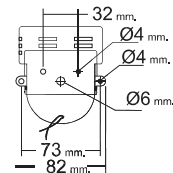

MS-190...VAC

MS-190...VDC

MS-290

MS-390

รุ่น (Model)	Rated Voltage	Frequency (Hz)	Rated Current	Power (W)	Sound Output dB(A) 1m	Continuous running time	Degree Of Protection	Material	Color	ราคา (บาท)
MS-190	12 VDC	-	2.50A	30W	100 dB	5-8 Min	IP 44	Steel	Red	550.-
MS-190	24 VDC	-	1.55A	38W	100 dB	5-8 Min	IP 44			550.-
MS-190	110 VAC	50/60	0.42A	45W	100 dB	5-8 Min	IP 44			550.-
MS-190	220 VAC	50/60	0.20A	45W	100 dB	5-8 Min	IP 44			550.-
MS-290	12 VDC	-	3.55A	45W	105 dB	5-8 Min	IP 44	Steel	Gray	900.-
MS-290	24 VDC	-	2.00A	45W	105 dB	5-8 Min	IP 44			900.-
MS-290	110 VAC	50/60	0.70A	75W	105 dB	5-8 Min	IP 44			900.-
MS-290	220 VAC	50/60	0.375A	80W	105 dB	5-8 Min	IP 44			900.-
MS-390	12 VDC	-	5.35A	65W	115 dB	5-8 Min	IP 44	Aluminum and Steel	Red	1,950.-
MS-390	24 VDC	-	2.80A	68W	115 dB	5-8 Min	IP 44			1,950.-
MS-390	110 VAC	50/60	1.33A	145W	115 dB	5-8 Min	IP 44			1,950.-
MS-390	220 VAC	50/60	0.68A	150W	115 dB	5-8 Min	IP 44			1,950.-

* ราคาสินค้าไม่รวมภาษีมูลค่าเพิ่มและราคาอาจเปลี่ยนแปลงได้โดยไม่ต้องแจ้งให้ทราบล่วงหน้า *

MS-490

MS-590

MS-690

MS-790

รุ่น (Model)	Rated Voltage	Frequency (Hz)	Rated Current	Power (W)	Sound Output dB(A) 1m	Continuous running time	Degree Of Protection	Material	Color	ราคา (บาท)
MS-490	110 VAC	50/60	2,35A	250W	150 dB	5-8 Min.	IP 44	Aluminum and Steel	Red	8,800.-
MS-490	220 VAC	50/60	1,15A	250W	150 dB	5-8 Min.	IP 44			8,800.-
MS-590	220 VAC	50/60	1.8A	400W	160 dB	5-8 Min.	IP 44			18,800.-
MS-690	220 VAC	50/60	2A	450W	170 dB	5-8 Min.	IP 44			27,800.-
MS-790	220 VAC	50/60	2.2A	500W	180 dB	5-8 Min.	IP 44			30,000.-