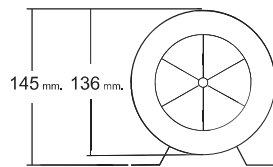

MS-190...VAC

MS-190...VDC

MS-290

MS-390

รุ่น (Model)	Rated Voltage	Frequency (Hz)	Rated Current	Power (W)	Sound Output dB(A) 1m	Continuous running time	Degree Of Protection	Material	Color	ราคา (บาท)
MS-190	12 VDC	-	2.50A	30W	100 dB	5-8 Min	IP 44	Steel	Red	550.-
MS-190	24 VDC	-	1.55A	38W	100 dB	5-8 Min	IP 44			550.-
MS-190	110 VAC	50/60	0.42A	45W	100 dB	5-8 Min	IP 44			550.-
MS-190	220 VAC	50/60	0.20A	45W	100 dB	5-8 Min	IP 44			550.-
MS-290	12 VDC	-	3.55A	45W	105 dB	5-8 Min	IP 44	Steel	Gray	900.-
MS-290	24 VDC	-	2.00A	45W	105 dB	5-8 Min	IP 44			900.-
MS-290	110 VAC	50/60	0.70A	75W	105 dB	5-8 Min	IP 44			900.-
MS-290	220 VAC	50/60	0.375A	80W	105 dB	5-8 Min	IP 44			900.-
MS-390	12 VDC	-	5.35A	65W	115 dB	5-8 Min	IP 44	Aluminum and Steel	Red	1,950.-
MS-390	24 VDC	-	2.80A	68W	115 dB	5-8 Min	IP 44			1,950.-
MS-390	110 VAC	50/60	1.33A	145W	115 dB	5-8 Min	IP 44			1,950.-
MS-390	220 VAC	50/60	0.68A	150W	115 dB	5-8 Min	IP 44			1,950.-