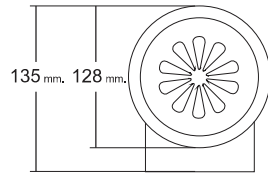

MS-190...VAC

MS-190...VDC

MS-290

MS-390

รุ่น (Model)	Rated Voltage	Frequency (Hz)	Rated Current	Power (W)	Sound Output dB(A) 1m	Continuous running time	Degree Of Protection	Material	Color	ราคา (บาท)
MS-190	12 VDC	-	2.50A	30W	100 dB	5-8 Min	IP 44	Steel	Red	550.-
MS-190	24 VDC	-	1.55A	38W	100 dB	5-8 Min	IP 44			550.-
MS-190	110 VAC	50/60	0.42A	45W	100 dB	5-8 Min	IP 44			550.-
MS-190	220 VAC	50/60	0.20A	45W	100 dB	5-8 Min	IP 44			550.-
MS-290	12 VDC	-	3.55A	45W	105 dB	5-8 Min	IP 44	Steel	Gray	900.-
MS-290	24 VDC	-	2.00A	45W	105 dB	5-8 Min	IP 44			900.-
MS-290	110 VAC	50/60	0.70A	75W	105 dB	5-8 Min	IP 44			900.-
MS-290	220 VAC	50/60	0.375A	80W	105 dB	5-8 Min	IP 44			900.-
MS-390	12 VDC	-	5.35A	65W	115 dB	5-8 Min	IP 44	Aluminum and Steel	Red	1,950.-
MS-390	24 VDC	-	2.80A	68W	115 dB	5-8 Min	IP 44			1,950.-
MS-390	110 VAC	50/60	1.33A	145W	115 dB	5-8 Min	IP 44			1,950.-
MS-390	220 VAC	50/60	0.68A	150W	115 dB	5-8 Min	IP 44			1,950.-

* ราคาสินค้าไม่รวมภาษีมูลค่าเพิ่มและราคาอาจเปลี่ยนแปลงได้โดยไม่ต้องแจ้งให้ทราบล่วงหน้า *

MS-490

MS-590

MS-690

MS-790

รุ่น (Model)	Rated Voltage	Frequency (Hz)	Rated Current	Power (W)	Sound Output dB(A) 1m	Continuous running time	Degree Of Protection	Material	Color	ราคา (บาท)
MS-490	110 VAC	50/60	2,35A	250W	150 dB	5-8 Min.	IP 44	Aluminum and Steel	Red	8,800.-
MS-490	220 VAC	50/60	1,15A	250W	150 dB	5-8 Min.	IP 44			8,800.-
MS-590	220 VAC	50/60	1.8A	400W	160 dB	5-8 Min.	IP 44			18,800.-
MS-690	220 VAC	50/60	2A	450W	170 dB	5-8 Min.	IP 44			27,800.-
MS-790	220 VAC	50/60	2.2A	500W	180 dB	5-8 Min.	IP 44			30,000.-