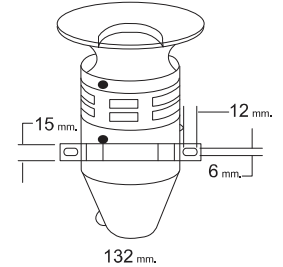

MS-190...VAC

MS-190...VDC

MS-290

MS-390

รุ่น (Model)	Rated Voltage	Frequency (Hz)	Rated Current	Power (W)	Sound Output dB(A) 1m	Continuous running time	Degree Of Protection	Material	Color	ราคา (บาท)
MS-190	12 VDC	-	2.50A	30W	100 dB	5-8 Min	IP 44	Steel	Red	550.-
MS-190	24 VDC	-	1.55A	38W	100 dB	5-8 Min	IP 44			550.-
MS-190	110 VAC	50/60	0.42A	45W	100 dB	5-8 Min	IP 44			550.-
MS-190	220 VAC	50/60	0.20A	45W	100 dB	5-8 Min	IP 44			550.-
MS-290	12 VDC	-	3.55A	45W	105 dB	5-8 Min	IP 44	Steel	Gray	900.-
MS-290	24 VDC	-	2.00A	45W	105 dB	5-8 Min	IP 44			900.-
MS-290	110 VAC	50/60	0.70A	75W	105 dB	5-8 Min	IP 44			900.-
MS-290	220 VAC	50/60	0.375A	80W	105 dB	5-8 Min	IP 44			900.-
MS-390	12 VDC	-	5.35A	65W	115 dB	5-8 Min	IP 44	Aluminum and Steel	Red	1,950.-
MS-390	24 VDC	-	2.80A	68W	115 dB	5-8 Min	IP 44			1,950.-
MS-390	110 VAC	50/60	1.33A	145W	115 dB	5-8 Min	IP 44			1,950.-
MS-390	220 VAC	50/60	0.68A	150W	115 dB	5-8 Min	IP 44			1,950.-