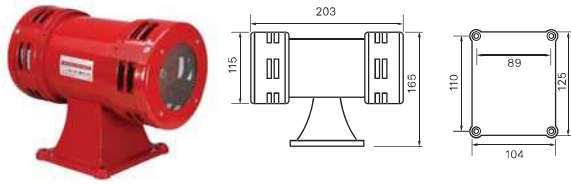

MS-190...VAC

MS-190...VDC

MS-290

MS-390

รุ่น (Model)	Rated Voltage	Frequency (Hz)	Rated Current	Power (W)	Sound Output dB(A) 1m	Continuous running time	Degree Of Protection	Material	Color	ราคา (บาท)
MS-190	12 VDC	-	2.50A	30W	100 dB	5-8 Min	IP 44	Steel	Red	550.-
MS-190	24 VDC	-	1.55A	38W	100 dB	5-8 Min	IP 44			550.-
MS-190	110 VAC	50/60	0.42A	45W	100 dB	5-8 Min	IP 44			550.-
MS-190	220 VAC	50/60	0.20A	45W	100 dB	5-8 Min	IP 44			550.-
MS-290	12 VDC	-	3.55A	45W	105 dB	5-8 Min	IP 44	Steel	Gray	900.-
MS-290	24 VDC	-	2.00A	45W	105 dB	5-8 Min	IP 44			900.-
MS-290	110 VAC	50/60	0.70A	75W	105 dB	5-8 Min	IP 44			900.-
MS-290	220 VAC	50/60	0.375A	80W	105 dB	5-8 Min	IP 44			900.-
MS-390	12 VDC	-	5.35A	65W	115 dB	5-8 Min	IP 44	Aluminum and Steel	Red	1,950.-
MS-390	24 VDC	-	2.80A	68W	115 dB	5-8 Min	IP 44			1,950.-
MS-390	110 VAC	50/60	1.33A	145W	115 dB	5-8 Min	IP 44			1,950.-
MS-390	220 VAC	50/60	0.68A	150W	115 dB	5-8 Min	IP 44			1,950.-

* ราคาสินค้าไม่รวมภาษีมูลค่าเพิ่มและราคาอาจเปลี่ยนแปลงได้โดยไม่ต้องแจ้งให้ทราบล่วงหน้า *

MS-490

MS-590

MS-690

MS-790

รุ่น (Model)	Rated Voltage	Frequency (Hz)	Rated Current	Power (W)	Sound Output dB(A) 1m	Continuous running time	Degree Of Protection	Material	Color	ราคา (บาท)
MS-490	110 VAC	50/60	2,35A	250W	150 dB	5-8 Min.	IP 44	Aluminum and Steel	Red	8,800.-
MS-490	220 VAC	50/60	1,15A	250W	150 dB	5-8 Min.	IP 44			8,800.-
MS-590	220 VAC	50/60	1.8A	400W	160 dB	5-8 Min.	IP 44			18,800.-
MS-690	220 VAC	50/60	2A	450W	170 dB	5-8 Min.	IP 44			27,800.-
MS-790	220 VAC	50/60	2.2A	500W	180 dB	5-8 Min.	IP 44			30,000.-