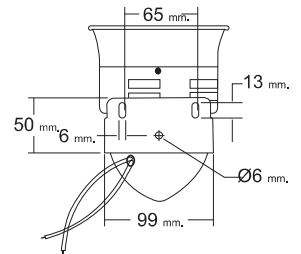

MS-190...VAC

MS-190...VDC

MS-290

MS-390

รุ่น (Model)	Rated Voltage	Frequency (Hz)	Rated Current	Power (W)	Sound Output dB(A) 1m	Continuous running time	Degree Of Protection	Material	Color	ราคา (บาท)
MS-190	12 VDC	-	2.50A	30W	100 dB	5-8 Min	IP 44	Steel	Red	550.-
MS-190	24 VDC	-	1.55A	38W	100 dB	5-8 Min	IP 44			550.-
MS-190	110 VAC	50/60	0.42A	45W	100 dB	5-8 Min	IP 44			550.-
MS-190	220 VAC	50/60	0.20A	45W	100 dB	5-8 Min	IP 44			550.-
MS-290	12 VDC	-	3.55A	45W	105 dB	5-8 Min	IP 44	Steel	Gray	900.-
MS-290	24 VDC	-	2.00A	45W	105 dB	5-8 Min	IP 44			900.-
MS-290	110 VAC	50/60	0.70A	75W	105 dB	5-8 Min	IP 44			900.-
MS-290	220 VAC	50/60	0.375A	80W	105 dB	5-8 Min	IP 44			900.-
MS-390	12 VDC	-	5.35A	65W	115 dB	5-8 Min	IP 44	Aluminum and Steel	Red	1,950.-
MS-390	24 VDC	-	2.80A	68W	115 dB	5-8 Min	IP 44			1,950.-
MS-390	110 VAC	50/60	1.33A	145W	115 dB	5-8 Min	IP 44			1,950.-
MS-390	220 VAC	50/60	0.68A	150W	115 dB	5-8 Min	IP 44			1,950.-