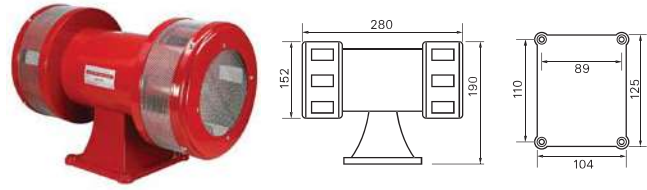

MS-190...VAC

MS-190...VDC

MS-290

MS-390

รุ่น (Model)	Rated Voltage	Frequency (Hz)	Rated Current	Power (W)	Sound Output dB(A) 1m	Continuous running time	Degree Of Protection	Material	Color	ราคา (บาท)
MS-190	12 VDC	-	2.50A	30W	100 dB	5-8 Min	IP 44	Steel	Red	550.-
MS-190	24 VDC	-	1.55A	38W	100 dB	5-8 Min	IP 44			550.-
MS-190	110 VAC	50/60	0.42A	45W	100 dB	5-8 Min	IP 44			550.-
MS-190	220 VAC	50/60	0.20A	45W	100 dB	5-8 Min	IP 44			550.-
MS-290	12 VDC	-	3.55A	45W	105 dB	5-8 Min	IP 44	Steel	Gray	900.-
MS-290	24 VDC	-	2.00A	45W	105 dB	5-8 Min	IP 44			900.-
MS-290	110 VAC	50/60	0.70A	75W	105 dB	5-8 Min	IP 44			900.-
MS-290	220 VAC	50/60	0.375A	80W	105 dB	5-8 Min	IP 44			900.-
MS-390	12 VDC	-	5.35A	65W	115 dB	5-8 Min	IP 44	Aluminum and Steel	Red	1,950.-
MS-390	24 VDC	-	2.80A	68W	115 dB	5-8 Min	IP 44			1,950.-
MS-390	110 VAC	50/60	1.33A	145W	115 dB	5-8 Min	IP 44			1,950.-
MS-390	220 VAC	50/60	0.68A	150W	115 dB	5-8 Min	IP 44			1,950.-

* ราคาสินค้าไม่รวมภาษีมูลค่าเพิ่มและราคาอาจเปลี่ยนแปลงได้โดยไม่ต้องแจ้งให้ทราบล่วงหน้า *

MS-490

MS-590

MS-690

MS-790

รุ่น (Model)	Rated Voltage	Frequency (Hz)	Rated Current	Power (W)	Sound Output dB(A) 1m	Continuous running time	Degree Of Protection	Material	Color	ราคา (บาท)
MS-490	110 VAC	50/60	2,35A	250W	150 dB	5-8 Min.	IP 44	Aluminum and Steel	Red	8,800.-
MS-490	220 VAC	50/60	1,15A	250W	150 dB	5-8 Min.	IP 44			8,800.-
MS-590	220 VAC	50/60	1.8A	400W	160 dB	5-8 Min.	IP 44			18,800.-
MS-690	220 VAC	50/60	2A	450W	170 dB	5-8 Min.	IP 44			27,800.-
MS-790	220 VAC	50/60	2.2A	500W	180 dB	5-8 Min.	IP 44			30,000.-