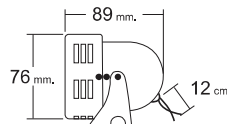

MS-190...VAC

MS-190...VDC

MS-290

MS-390

รุ่น (Model)	Rated Voltage	Frequency (Hz)	Rated Current	Power (W)	Sound Output dB(A) 1m	Continuous running time	Degree Of Protection	Material	Color	ราคา (บาท)
MS-190	12 VDC	-	2.50A	30W	100 dB	5-8 Min	IP 44	Steel	Red	550.-
MS-190	24 VDC	-	1.55A	38W	100 dB	5-8 Min	IP 44			550.-
MS-190	110 VAC	50/60	0.42A	45W	100 dB	5-8 Min	IP 44			550.-
MS-190	220 VAC	50/60	0.20A	45W	100 dB	5-8 Min	IP 44			550.-
MS-290	12 VDC	-	3.55A	45W	105 dB	5-8 Min	IP 44	Steel	Gray	900.-
MS-290	24 VDC	-	2.00A	45W	105 dB	5-8 Min	IP 44			900.-
MS-290	110 VAC	50/60	0.70A	75W	105 dB	5-8 Min	IP 44			900.-
MS-290	220 VAC	50/60	0.375A	80W	105 dB	5-8 Min	IP 44			900.-
MS-390	12 VDC	-	5.35A	65W	115 dB	5-8 Min	IP 44	Aluminum and Steel	Red	1,950.-
MS-390	24 VDC	-	2.80A	68W	115 dB	5-8 Min	IP 44			1,950.-
MS-390	110 VAC	50/60	1.33A	145W	115 dB	5-8 Min	IP 44			1,950.-
MS-390	220 VAC	50/60	0.68A	150W	115 dB	5-8 Min	IP 44			1,950.-