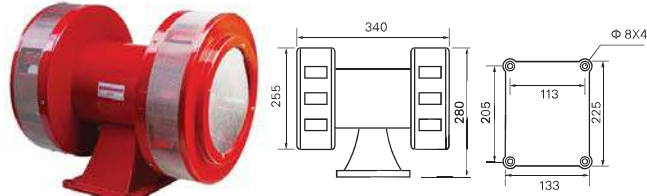

MS-190...VAC

MS-190...VDC

MS-290

MS-390

รุ่น (Model)	Rated Voltage	Frequency (Hz)	Rated Current	Power (W)	Sound Output dB(A) 1m	Continuous running time	Degree Of Protection	Material	Color	ราคา (บาท)
MS-190	12 VDC	-	2.50A	30W	100 dB	5-8 Min	IP 44	Steel	Red	550.-
MS-190	24 VDC	-	1.55A	38W	100 dB	5-8 Min	IP 44			550.-
MS-190	110 VAC	50/60	0.42A	45W	100 dB	5-8 Min	IP 44			550.-
MS-190	220 VAC	50/60	0.20A	45W	100 dB	5-8 Min	IP 44			550.-
MS-290	12 VDC	-	3.55A	45W	105 dB	5-8 Min	IP 44	Steel	Gray	900.-
MS-290	24 VDC	-	2.00A	45W	105 dB	5-8 Min	IP 44			900.-
MS-290	110 VAC	50/60	0.70A	75W	105 dB	5-8 Min	IP 44			900.-
MS-290	220 VAC	50/60	0.375A	80W	105 dB	5-8 Min	IP 44			900.-
MS-390	12 VDC	-	5.35A	65W	115 dB	5-8 Min	IP 44	Aluminum and Steel	Red	1,950.-
MS-390	24 VDC	-	2.80A	68W	115 dB	5-8 Min	IP 44			1,950.-
MS-390	110 VAC	50/60	1.33A	145W	115 dB	5-8 Min	IP 44			1,950.-
MS-390	220 VAC	50/60	0.68A	150W	115 dB	5-8 Min	IP 44			1,950.-

* ราคาสินค้าไม่รวมภาษีมูลค่าเพิ่มและราคาอาจเปลี่ยนแปลงได้โดยไม่ต้องแจ้งให้ทราบล่วงหน้า *

MS-490

MS-590

MS-690

MS-790

รุ่น (Model)	Rated Voltage	Frequency (Hz)	Rated Current	Power (W)	Sound Output dB(A) 1m	Continuous running time	Degree Of Protection	Material	Color	ราคา (บาท)
MS-490	110 VAC	50/60	2,35A	250W	150 dB	5-8 Min.	IP 44	Aluminum and Steel	Red	8,800.-
MS-490	220 VAC	50/60	1,15A	250W	150 dB	5-8 Min.	IP 44			8,800.-
MS-590	220 VAC	50/60	1.8A	400W	160 dB	5-8 Min.	IP 44			18,800.-
MS-690	220 VAC	50/60	2A	450W	170 dB	5-8 Min.	IP 44			27,800.-
MS-790	220 VAC	50/60	2.2A	500W	180 dB	5-8 Min.	IP 44			30,000.-