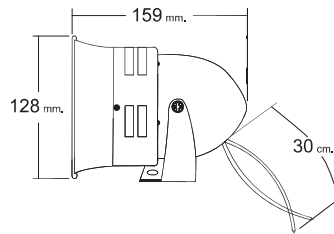

MS-190...VAC

MS-190...VDC

MS-290

MS-390

รุ่น (Model)	Rated Voltage	Frequency (Hz)	Rated Current	Power (W)	Sound Output dB(A) 1m	Continuous running time	Degree Of Protection	Material	Color	ราคา (บาท)
MS-190	12 VDC	-	2.50A	30W	100 dB	5-8 Min	IP 44	Steel	Red	550.-
MS-190	24 VDC	-	1.55A	38W	100 dB	5-8 Min	IP 44			550.-
MS-190	110 VAC	50/60	0.42A	45W	100 dB	5-8 Min	IP 44			550.-
MS-190	220 VAC	50/60	0.20A	45W	100 dB	5-8 Min	IP 44			550.-
MS-290	12 VDC	-	3.55A	45W	105 dB	5-8 Min	IP 44	Steel	Gray	900.-
MS-290	24 VDC	-	2.00A	45W	105 dB	5-8 Min	IP 44			900.-
MS-290	110 VAC	50/60	0.70A	75W	105 dB	5-8 Min	IP 44			900.-
MS-290	220 VAC	50/60	0.375A	80W	105 dB	5-8 Min	IP 44			900.-
MS-390	12 VDC	-	5.35A	65W	115 dB	5-8 Min	IP 44	Aluminum and Steel	Red	1,950.-
MS-390	24 VDC	-	2.80A	68W	115 dB	5-8 Min	IP 44			1,950.-
MS-390	110 VAC	50/60	1.33A	145W	115 dB	5-8 Min	IP 44			1,950.-
MS-390	220 VAC	50/60	0.68A	150W	115 dB	5-8 Min	IP 44			1,950.-