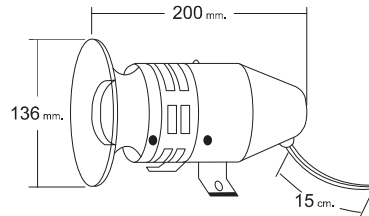

MS-190...VAC

MS-190...VDC

MS-290

MS-390

รุ่น (Model)	Rated Voltage	Frequency (Hz)	Rated Current	Power (W)	Sound Output dB(A) 1m	Continuous running time	Degree Of Protection	Material	Color	ราคา (บาท)
MS-190	12 VDC	-	2.50A	30W	100 dB	5-8 Min	IP 44	Steel	Red	550.-
MS-190	24 VDC	-	1.55A	38W	100 dB	5-8 Min	IP 44			550.-
MS-190	110 VAC	50/60	0.42A	45W	100 dB	5-8 Min	IP 44			550.-
MS-190	220 VAC	50/60	0.20A	45W	100 dB	5-8 Min	IP 44			550.-
MS-290	12 VDC	-	3.55A	45W	105 dB	5-8 Min	IP 44	Steel	Gray	900.-
MS-290	24 VDC	-	2.00A	45W	105 dB	5-8 Min	IP 44			900.-
MS-290	110 VAC	50/60	0.70A	75W	105 dB	5-8 Min	IP 44			900.-
MS-290	220 VAC	50/60	0.375A	80W	105 dB	5-8 Min	IP 44			900.-
MS-390	12 VDC	-	5.35A	65W	115 dB	5-8 Min	IP 44	Aluminum and Steel	Red	1,950.-
MS-390	24 VDC	-	2.80A	68W	115 dB	5-8 Min	IP 44			1,950.-
MS-390	110 VAC	50/60	1.33A	145W	115 dB	5-8 Min	IP 44			1,950.-
MS-390	220 VAC	50/60	0.68A	150W	115 dB	5-8 Min	IP 44			1,950.-