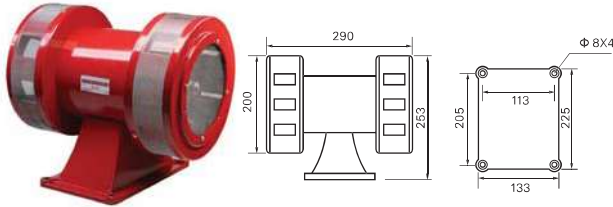

MS-190...VAC

MS-190...VDC

MS-290

MS-390

รุ่น (Model)	Rated Voltage	Frequency (Hz)	Rated Current	Power (W)	Sound Output dB(A) 1m	Continuous running time	Degree Of Protection	Material	Color	ราคา (บาท)
MS-190	12 VDC	-	2.50A	30W	100 dB	5-8 Min	IP 44	Steel	Red	550.-
MS-190	24 VDC	-	1.55A	38W	100 dB	5-8 Min	IP 44			550.-
MS-190	110 VAC	50/60	0.42A	45W	100 dB	5-8 Min	IP 44			550.-
MS-190	220 VAC	50/60	0.20A	45W	100 dB	5-8 Min	IP 44			550.-
MS-290	12 VDC	-	3.55A	45W	105 dB	5-8 Min	IP 44	Steel	Gray	900.-
MS-290	24 VDC	-	2.00A	45W	105 dB	5-8 Min	IP 44			900.-
MS-290	110 VAC	50/60	0.70A	75W	105 dB	5-8 Min	IP 44			900.-
MS-290	220 VAC	50/60	0.375A	80W	105 dB	5-8 Min	IP 44			900.-
MS-390	12 VDC	-	5.35A	65W	115 dB	5-8 Min	IP 44	Aluminum and Steel	Red	1,950.-
MS-390	24 VDC	-	2.80A	68W	115 dB	5-8 Min	IP 44			1,950.-
MS-390	110 VAC	50/60	1.33A	145W	115 dB	5-8 Min	IP 44			1,950.-
MS-390	220 VAC	50/60	0.68A	150W	115 dB	5-8 Min	IP 44			1,950.-

* ราคาสินค้าไม่รวมภาษีมูลค่าเพิ่มและราคาอาจเปลี่ยนแปลงได้โดยไม่ต้องแจ้งให้ทราบล่วงหน้า *

MS-490

MS-590

MS-690

MS-790

รุ่น (Model)	Rated Voltage	Frequency (Hz)	Rated Current	Power (W)	Sound Output dB(A) 1m	Continuous running time	Degree Of Protection	Material	Color	ราคา (บาท)
MS-490	110 VAC	50/60	2,35A	250W	150 dB	5-8 Min.	IP 44	Aluminum and Steel	Red	8,800.-
MS-490	220 VAC	50/60	1,15A	250W	150 dB	5-8 Min.	IP 44			8,800.-
MS-590	220 VAC	50/60	1.8A	400W	160 dB	5-8 Min.	IP 44			18,800.-
MS-690	220 VAC	50/60	2A	450W	170 dB	5-8 Min.	IP 44			27,800.-
MS-790	220 VAC	50/60	2.2A	500W	180 dB	5-8 Min.	IP 44			30,000.-