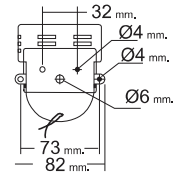

MS-190...VAC

MS-190...VDC

MS-290

MS-390

รุ่น (Model)	Rated Voltage	Frequency (Hz)	Rated Current	Power (W)	Sound Output dB(A) 1m	Continuous running time	Degree Of Protection	Material	Color	ราคา (บาท)
MS-190	12 VDC	-	2.50A	30W	100 dB	5-8 Min	IP 44	Steel	Red	550.-
MS-190	24 VDC	-	1.55A	38W	100 dB	5-8 Min	IP 44			550.-
MS-190	110 VAC	50/60	0.42A	45W	100 dB	5-8 Min	IP 44			550.-
MS-190	220 VAC	50/60	0.20A	45W	100 dB	5-8 Min	IP 44			550.-
MS-290	12 VDC	-	3.55A	45W	105 dB	5-8 Min	IP 44	Steel	Gray	900.-
MS-290	24 VDC	-	2.00A	45W	105 dB	5-8 Min	IP 44			900.-
MS-290	110 VAC	50/60	0.70A	75W	105 dB	5-8 Min	IP 44			900.-
MS-290	220 VAC	50/60	0.375A	80W	105 dB	5-8 Min	IP 44			900.-
MS-390	12 VDC	-	5.35A	65W	115 dB	5-8 Min	IP 44	Aluminum and Steel	Red	1,950.-
MS-390	24 VDC	-	2.80A	68W	115 dB	5-8 Min	IP 44			1,950.-
MS-390	110 VAC	50/60	1.33A	145W	115 dB	5-8 Min	IP 44			1,950.-
MS-390	220 VAC	50/60	0.68A	150W	115 dB	5-8 Min	IP 44			1,950.-