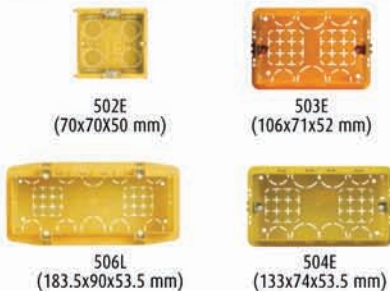

IDROBOX – BOX

IDROBOX - THE BEST WEATHERPROOF OFFER

ไอโดรบ็อกซ์ ฝาครอบกันน้ำ กล่องกันน้ำ คุณภาพเยี่ยม

PLASTIC SURFACE-MOUNTED HOUSING IP55 กล่องกันน้ำ ฝุ่น IP55 แบบติดตั้ง

Item Code	Description	Pack	Price
25501	IP55 Idrobox surface mounted housing - 1 module grey color สีเทา ขนาด 1 ช่อง แนวนอน	5	505
25502	IP55 Idrobox surface mounted housing - 2 modules grey color สีเทา ขนาด 2 ช่อง แนวนอน	5	505
25503	IP55 Idrobox surface mounted housing - 3 modules grey color สีเทา ขนาด 3 ช่อง แนวนอน	1	625
25504	IP55 Idrobox surface mounted housing - 4 modules grey color สีเทา ขนาด 4 ช่อง แนวนอน	1	1,065
25508V	IP55 Idrobox surface mounted housing - 8 modules (2 rows of 4 modules) grey color สีเทา ขนาด 8 ช่อง แนวตั้ง	1	1,925
25512V	IP55 Idrobox surface mounted housing - 12 modules (3 rows of 4 modules) grey color สีเทา ขนาด 12 ช่อง แนวตั้ง	1	2,530

BOX

กล่องสำหรับการติดตั้งอุปกรณ์

BOXES FOR MASONRY WALL กล่องฝังกำแพงอิฐ แนวตั้ง และ แนวนอน

Item Code	Description	Pack/Cartron	Price
502E	Flush mounted plastic box for masonry - 2 modules yellow color กล่องฝังแนวนอน ขนาด 2 ช่อง	50	55
503E	Flush mounted plastic box for masonry - 3 modules yellow color กล่องฝังแนวนอน ขนาด 3 ช่อง	15	40
504E	Flush mounted plastic box for masonry - 4 modules yellow color กล่องฝังแนวนอน ขนาด 4 ช่อง	5	75
506L	Flush mounted plastic box for masonry - 6 modules yellow color กล่องฝังแนวนอน ขนาด 6 ช่อง	1	95
506E	Flush mounted plastic box for masonry - 3x2 modules yellow color ขนาด 3X2 ช่อง 108x118x51.5 mm.	2	95

PLASTIC FLUSH-MOUNTED COVER - IP55 ฝาครอบกันน้ำ IP55

Item Code	Description	Pack	Price
25602	IP55 Idrobox flush mounted housing - 2 modules grey color สีเทา ขนาด 2 ช่อง	1	415
25603	IP55 Idrobox flush mounted housing - 3 modules grey color สีเทา ขนาด 3 ช่อง	1	425
25604	IP55 Idrobox flush mounted housing - 4 modules grey color สีเทา ขนาด 4 ช่อง	1	655