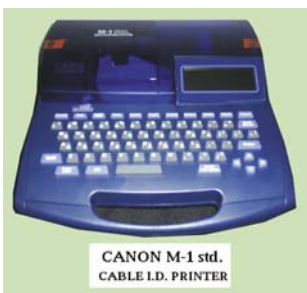

* REMARK

COLOUR TUBING

R = RED   แดง   B = BLUE   น้ำเงิน
Y = YELLOW   เหลือง   BK = BLACK   ดำ
GRE = GREEN   เขียว   T = TRANSPARENT   ใส

รับสั่งทำ
-ปลอกทวามาร์เกอร์สีขาว อักษรสีดำ สำหรับสวมสายคอนโทรล
ขนาด และ จำนวนตามมต้องการ

ติดต่อ
คุณ อาทิตย์ ยกศิริ   09-733-2569   โทร : 0-7436-0578 โทรสาร : 0-7436-0579
หจก. 4 เอ เอ็นจิเนียริง (สาขา-1)
227/13-14 หมู่ที่ 2 ต. ควนลัง อ. หาดใหญ่ จ. สงขลา 90110