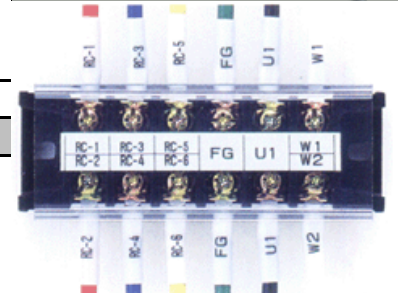

I-BON PVC Tubing (ปลอกทวามาร์เกอร์สีขาว) **Non-Shrinkable**

PVC TUBE : WHITE

SIZE	CORE CODE	I-BON PVC	RECOMMENDE	Unit Price
2	IB2020	2.0 MM. X 200 M	0.24 - 0.5 MM2	1,200
2.5	IB2520	2.5 MM. X 200 M	0.5 - 0.75 MM2	1,300
3	IB3020	3.0 MM. X 200 M	1.0 MM2	1,500
3.2	IB3220	3.2 MM. X 200 M	1.5 MM2	1,600
3.5	IB3520	3.5 MM. X 200 M	1.5 MM2	1,700
3.6	IB3620	3.6 MM. X 200 M	1.5 MM2	1,800
4	IB4020	4.0 MM. X 200 M	2.5 MM2	1,900
4.5	IB4520	4.5 MM. X 200 M	4.0 MM2	2,000
5	IB5020	5.0 MM. X 200 M	6.0 MM2	2,100
5.5	IB5520	5.5 MM. X 200 M	6.0 MM2	2,300
6	IB6020	6.0 MM. X 200 M	10 MM2	2,500
7	IB7020	7.0 MM. X 100 M	16 MM2	1,850
8	IB8020	8.0 MM. X 100 M	16 MM2	2,000
10	IB1010	10.0 MM. X 100 M	25 MM2	2,100

PVC TUBE : COLOUR

SIZE	CORE CODE	I-BON PVC	RECOMMENDE	Unit Price
2	IB2020 *	2.0 MM. X 200 M	0.24 - 0.5 MM2	
2.5	IB2520 *	2.5 MM. X 200 M	0.5 - 0.75 MM2	
3	IB3020 *	3.0 MM. X 200 M	1.0 MM2	
3.2	IB3220 *	3.2 MM. X 200 M	1.5 MM2	
3.5	IB3520 *	3.5 MM. X 200 M	1.5 MM2	
3.6	IB3620 *	3.6 MM. X 200 M	1.5 MM2	
4	IB4020 *	4.0 MM. X 200 M	2.5 MM2	
4.5	IB4520 *	4.5 MM. X 200 M	4.0 MM2	
5	IB5020 *	5.0 MM. X 200 M	6.0 MM2	
5.5	IB5520 *	5.5 MM. X 200 M	6.0 MM2	
6	IB6020 *	6.0 MM. X 200 M	10 MM2	
7	IB7020 *	7.0 MM. X 100 M	16 MM2	

Ribbon Cassette
Ribbon Cassette Black (100m)

*** REMARK**

COLOUR TUBING

R = RED แดง B = BLUE น้ำเงิน
 Y = YELLOW เหลือง BK = BLACK ดำ
 GRE = GREEN เขียว T = TRANSPARENT ใส

รับสั่งทำ
 -ปลอกทวามาร์เกอร์สีขาว อักษรสีดำ สำหรับสวมสายคอนโทรล
 ขนาด และ จำนวนตามมต้องการ